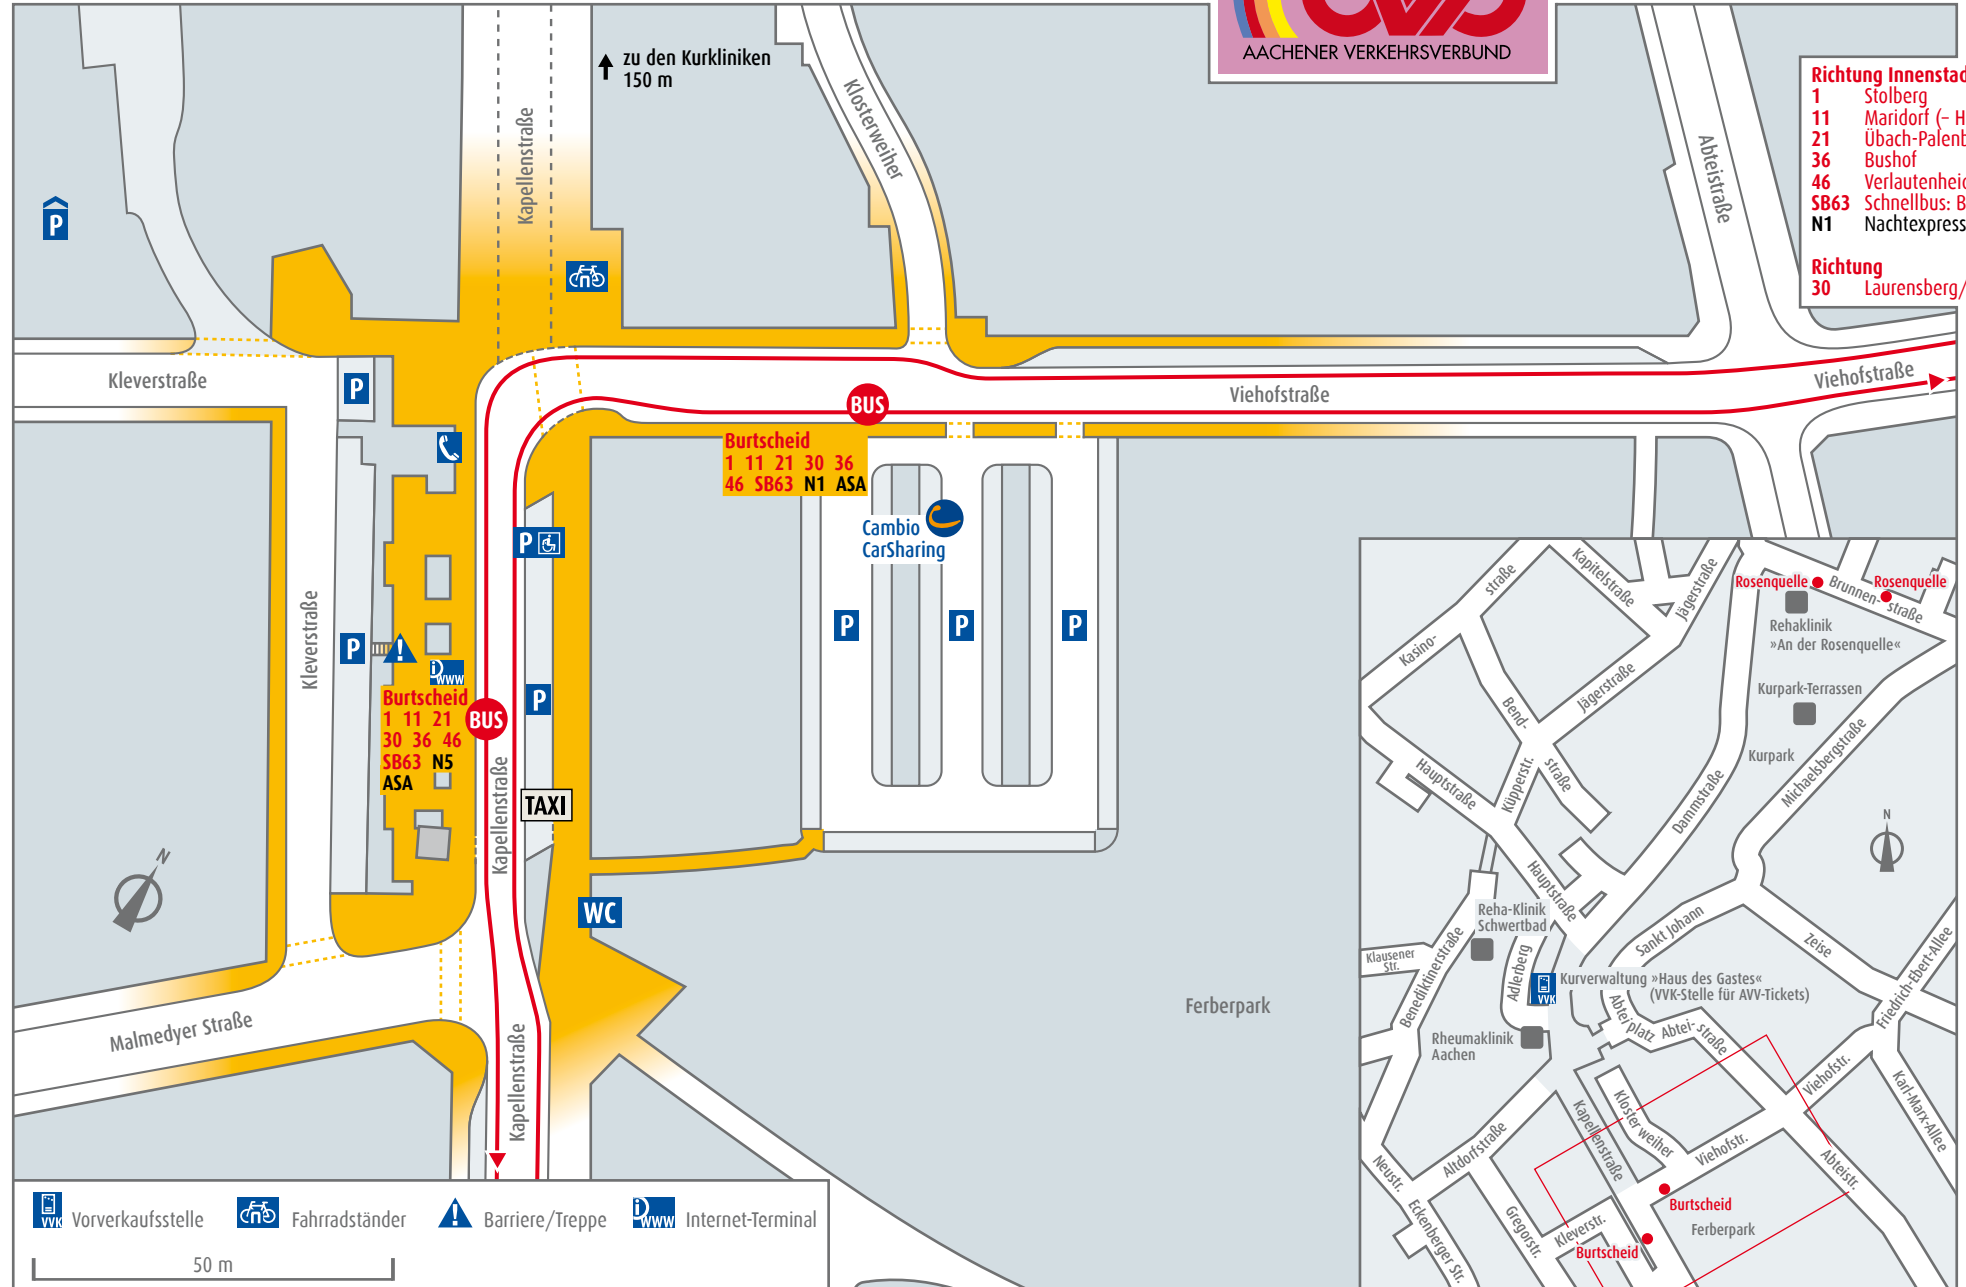

Aachen Burtscheid

- Richtung Innenstadt**
- 1 Stolberg
 - 11 Maridorf (- Hoengen)
 - 21 Übach-Palenberg
 - 36 Bushof
 - 46 Verlautenheide
 - SB63 Schnellbus: Bushof
 - N1 Nachtexpress: Elisenbrunnen
- Richtung**
- 30 Laursberg/Haaren

Burtscheid
1 11 21 30 36
46 SB63 N1 ASA

Burtscheid
1 11 21
30 36 46
SB63 N5
ASA

- Vorverkaufsstelle
- Fahrradständer
- Barriere/Treppe
- Internet-Terminal

50 m

- Richtung**
- 1 Lintert Friedhof
 - 11 Schmithof
 - 21 Waldfriedhof
 - 30 Ronheider Weg (- Vaals Grenze)
 - 36 Schleckheim
 - 46 Walheim
 - SB63 Schnellbus: Schleiden
 - N5 Nachtexpress: Schleckheim - Brand