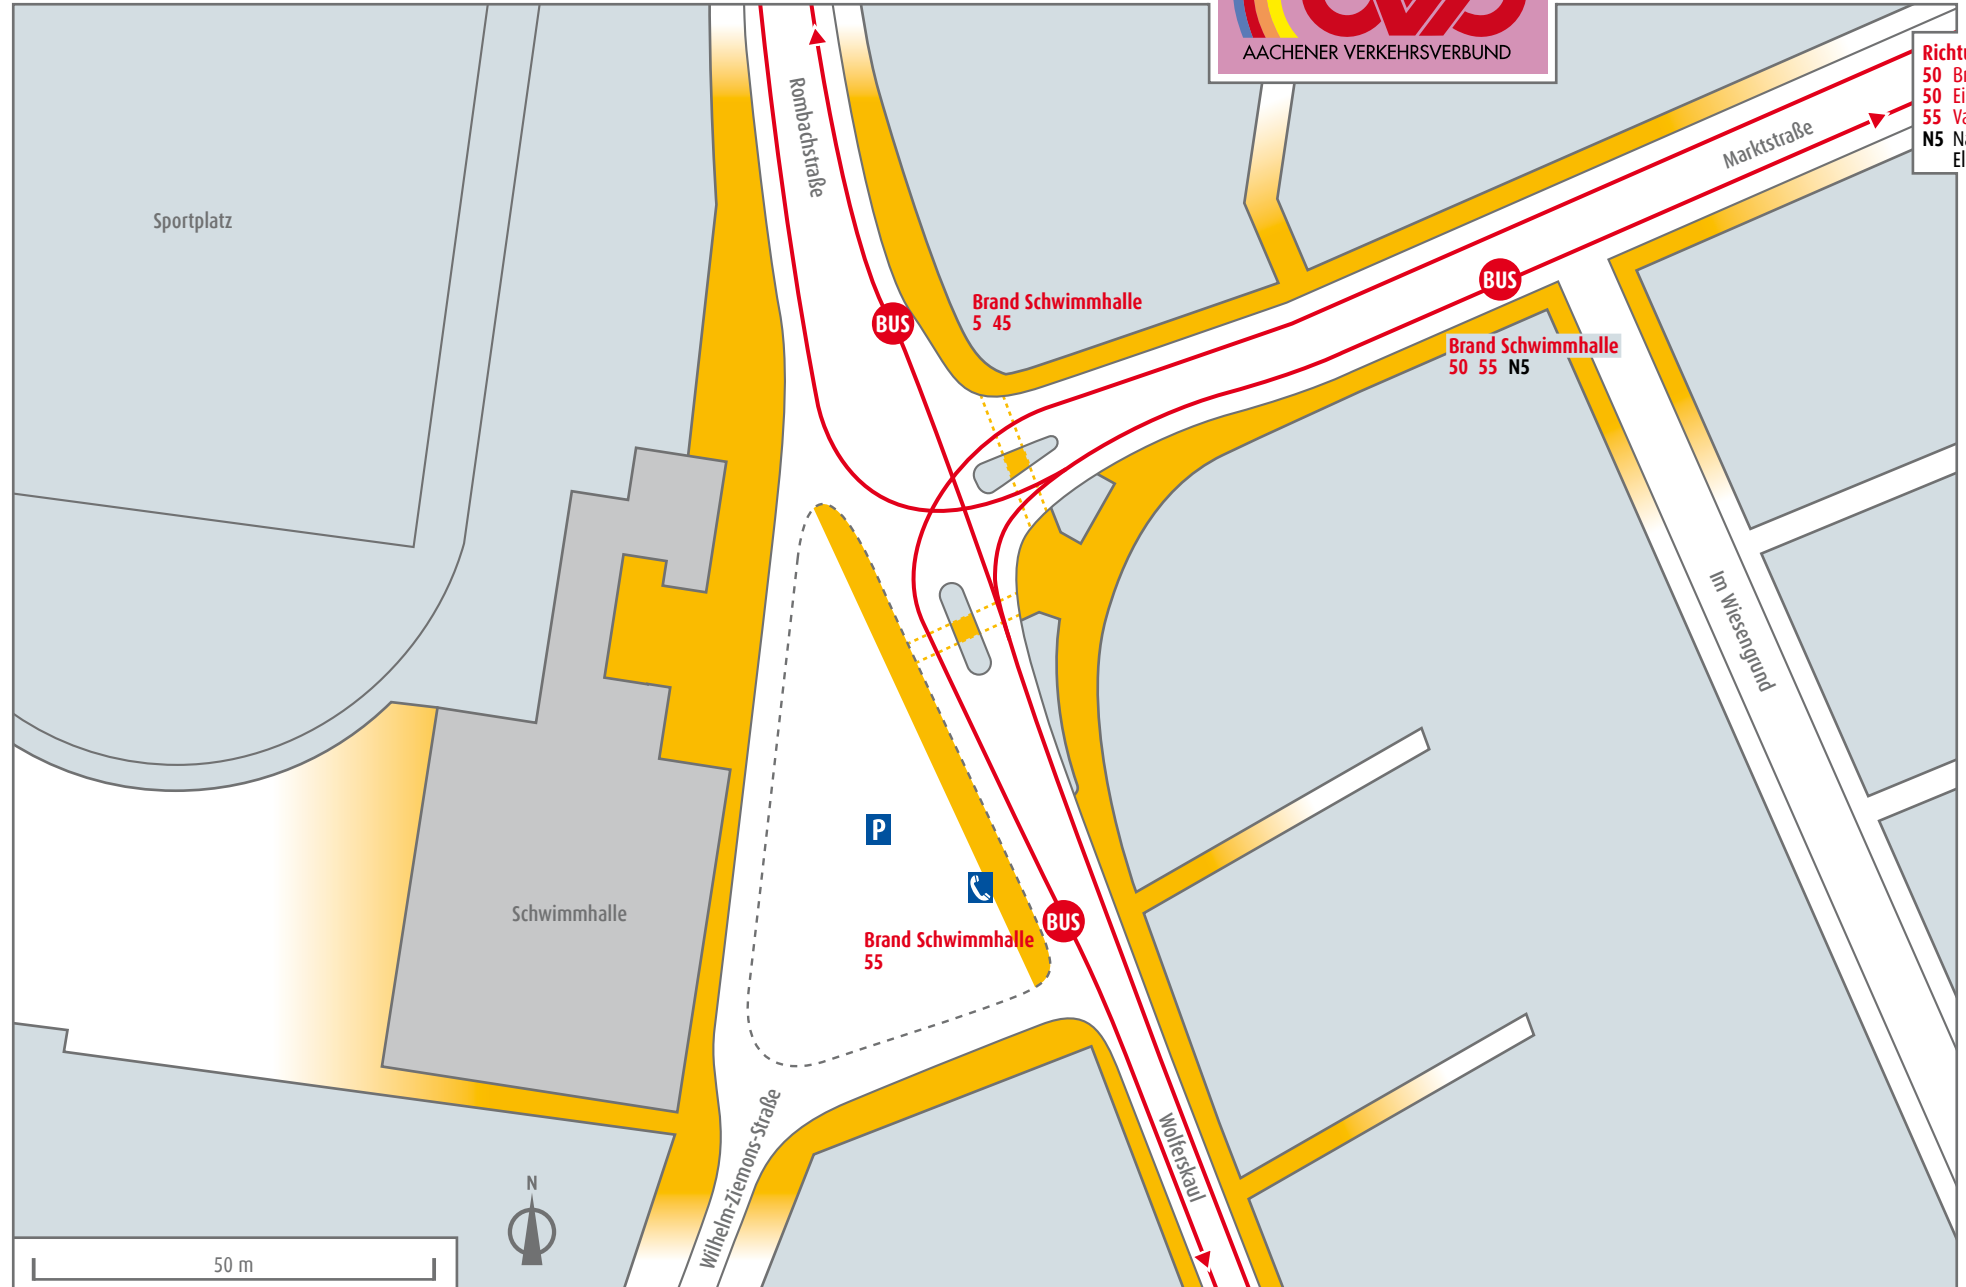

Aachen Brand Schwimmhalle

Richtung
5 Uniklinik
45 Uniklinik

Richtung
50 Brand
50 Eilendorf Josefstr.
55 Vaals Grenze
N5 Nachtexpress:
Eisenbrunnen

Richtung
55 Lichtenbusch