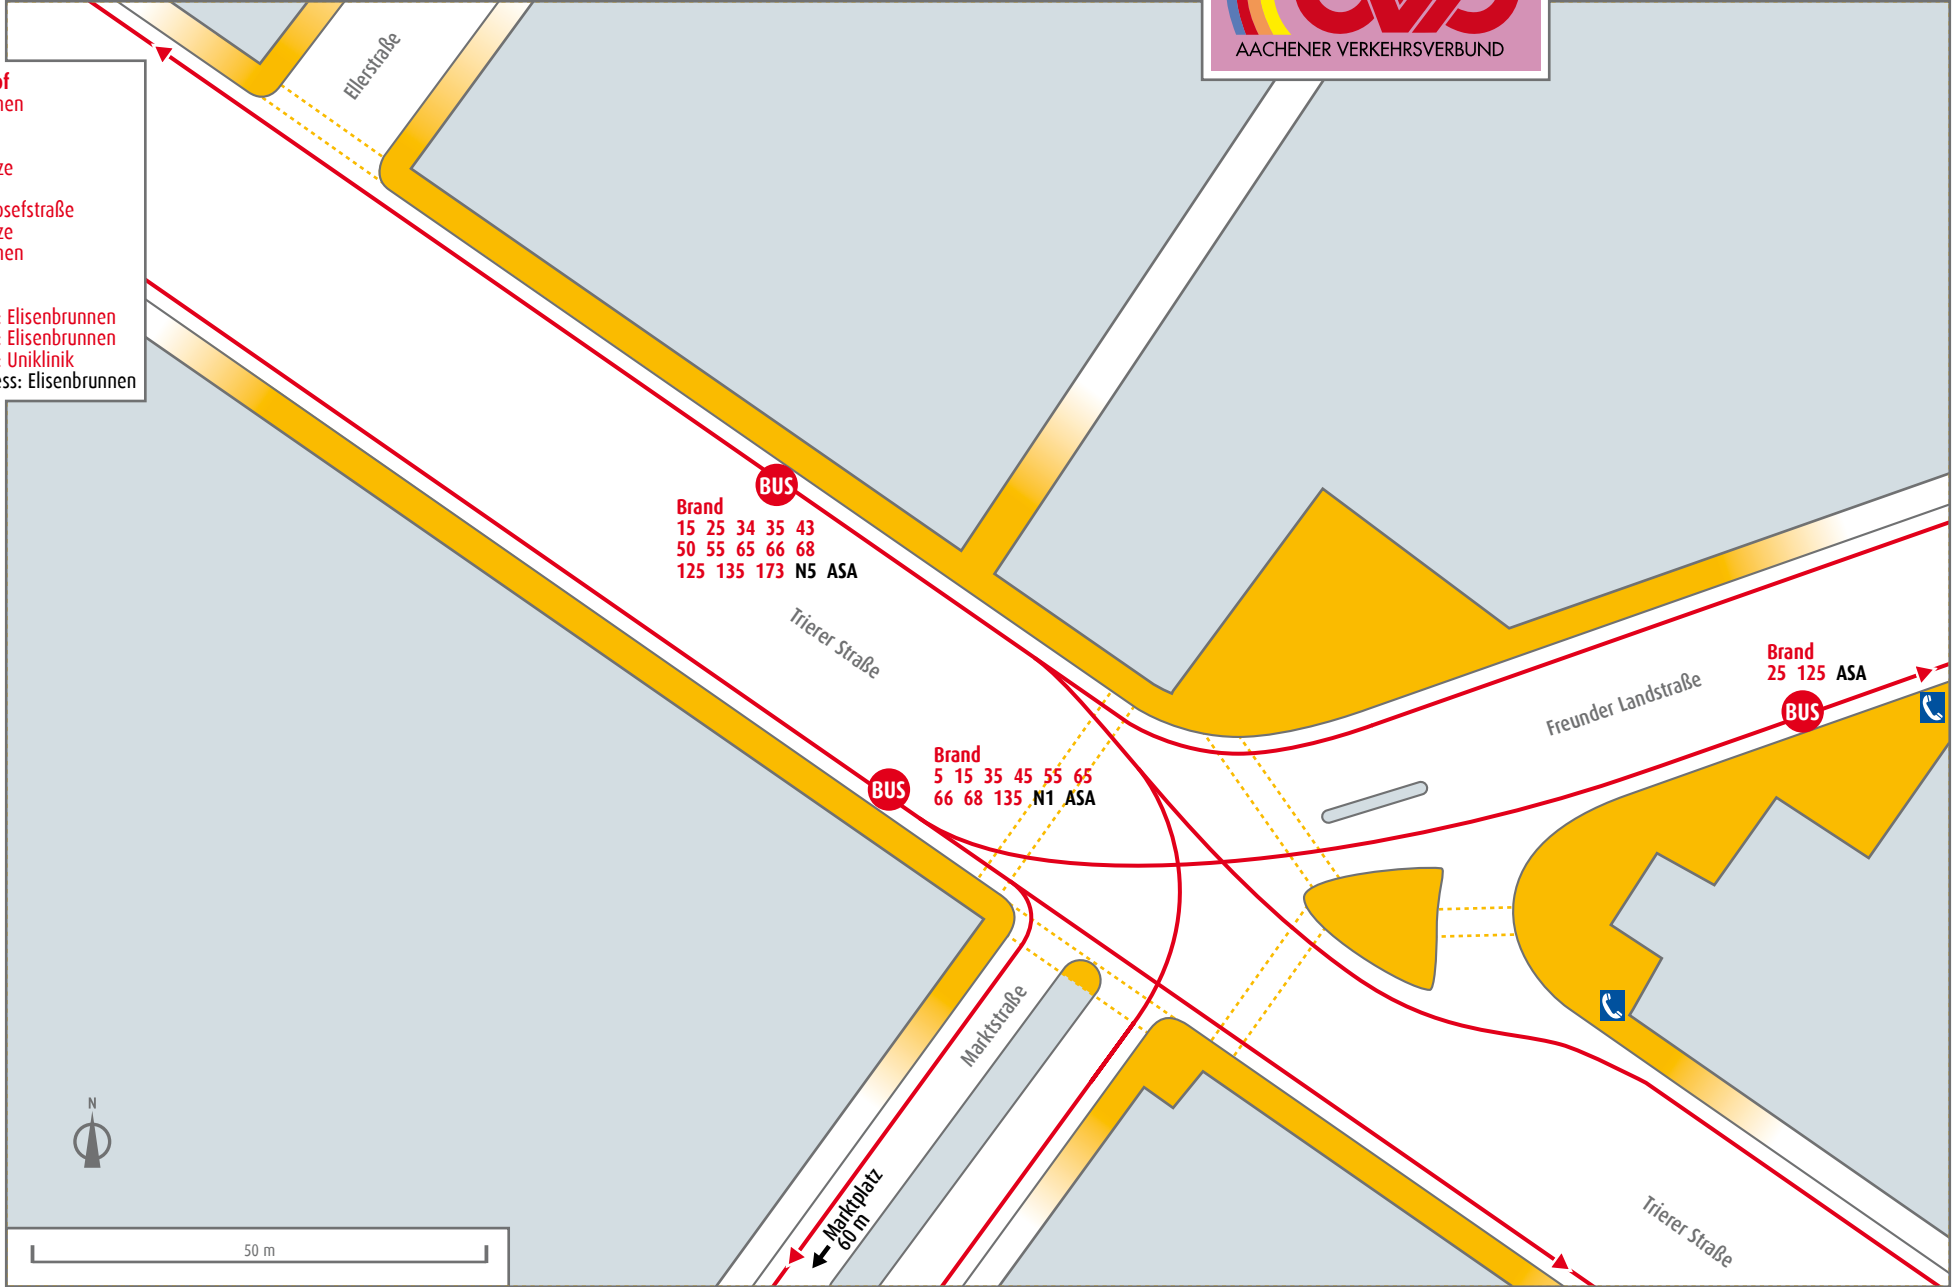

Aachen Brand

- Richtung Bushof**
- 15 Elisenbrunnen
 - 25 Vaals
 - 34 Kerkrade
 - 35 Vaals Grenze
 - 43 Bushof
 - 50 Eilendorf Josefstraße
 - 55 Vaals Grenze
 - 65 Elisenbrunnen
 - 66 Bushof
 - 68 Bushof
 - 125 Schnellbus: Elisenbrunnen
 - 135 Schnellbus: Elisenbrunnen
 - 173 Schnellbus: Uniklinik
 - N5 Nachtexpress: Elisenbrunnen

- Richtung Stolberg**
- 25 Stolberg
 - 125 Stolberg

- Richtung Lichtenbusch**
- 55 Lichtenbusch

- Richtung**
- | | | |
|-------------|--------------|--------------------------|
| 5 Uniklinik | 45 Uniklinik | 68 Rurberg |
| 15 Mausbach | 65 Walheim | 135 Hahn |
| 35 Breinig | 66 Monschau | N1 Nachtexpress: Walheim |