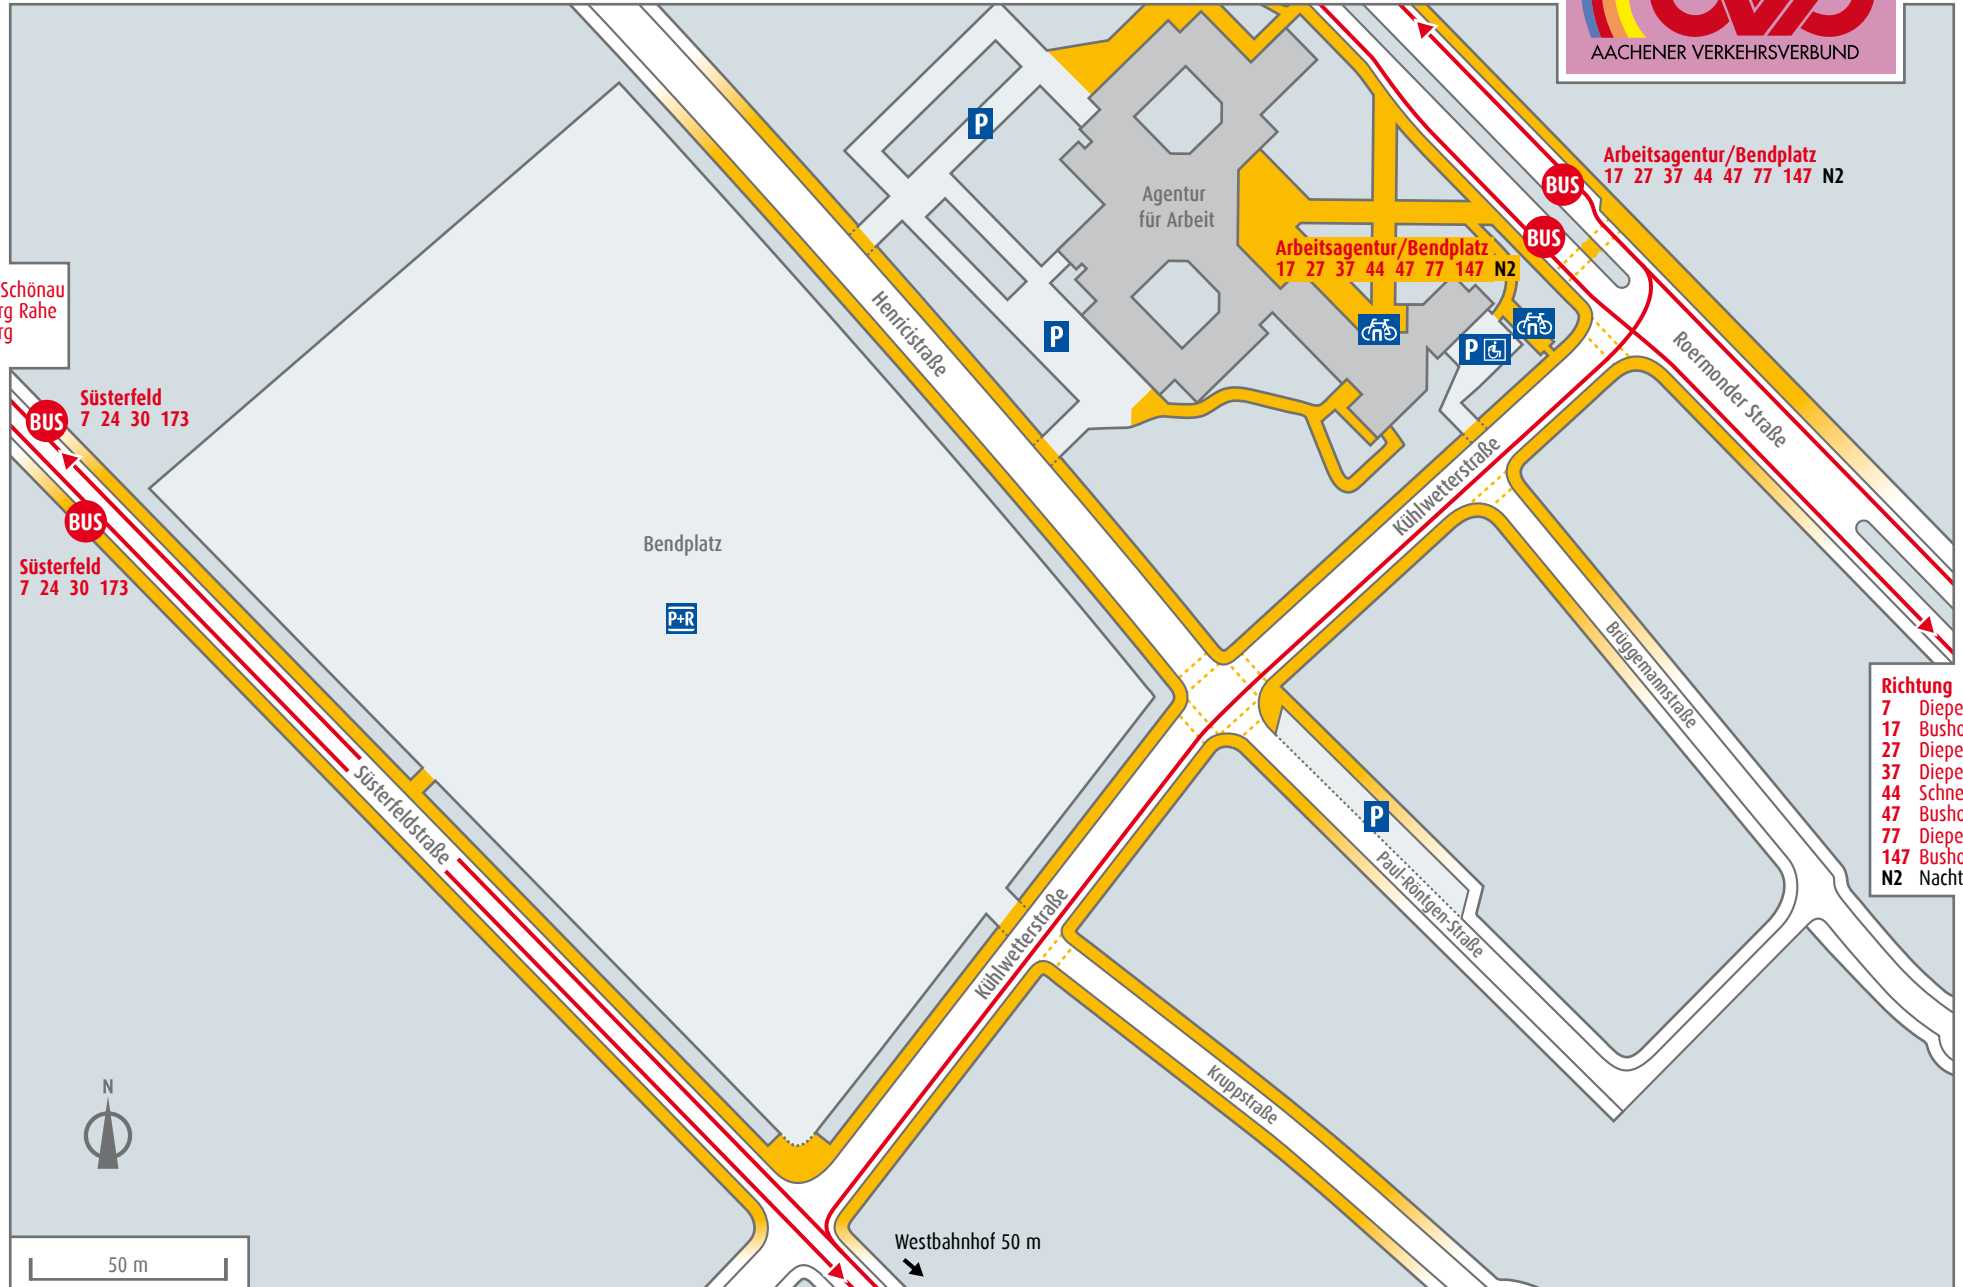

Aachen Arbeitsagentur/Bendplatz · Süsterfeld

- Richtung**
 17 Locht
 27 Richterich/Kohlscheid Bank
 37 Lemiers
 44 Schnellbus: Heerlen
 47 Herzogenrath
 77 Richterich Schönau
 147 Schnellbus: Herzogenrath
 N2 Nachtexpress: Locht

- Richtung**
 7 Richterich Schönau
 24 Laursberg Rahe
 30 Laursberg
 173 Uniklinik

- Süsterfeld**
 7 24 30 173
- Süsterfeld**
 7 24 30 173

- Arbeitsagentur/Bendplatz**
 17 27 37 44 47 77 147 N2
- Arbeitsagentur/Bendplatz**
 17 27 37 44 47 77 147 N2

- Richtung**
 7 Diepenbenden
 17 Bushof
 27 Diepenbenden
 37 Diepenbenden
 44 Schnellbus: Hbf
 47 Bushof
 77 Diepenbenden
 147 Bushof
 N2 Nachtexpress: Bushof

- Richtung**
 7 Diepenbenden
 24 Kelmis
 30 Ronheider Weg
 173 Schnellbus: Brand