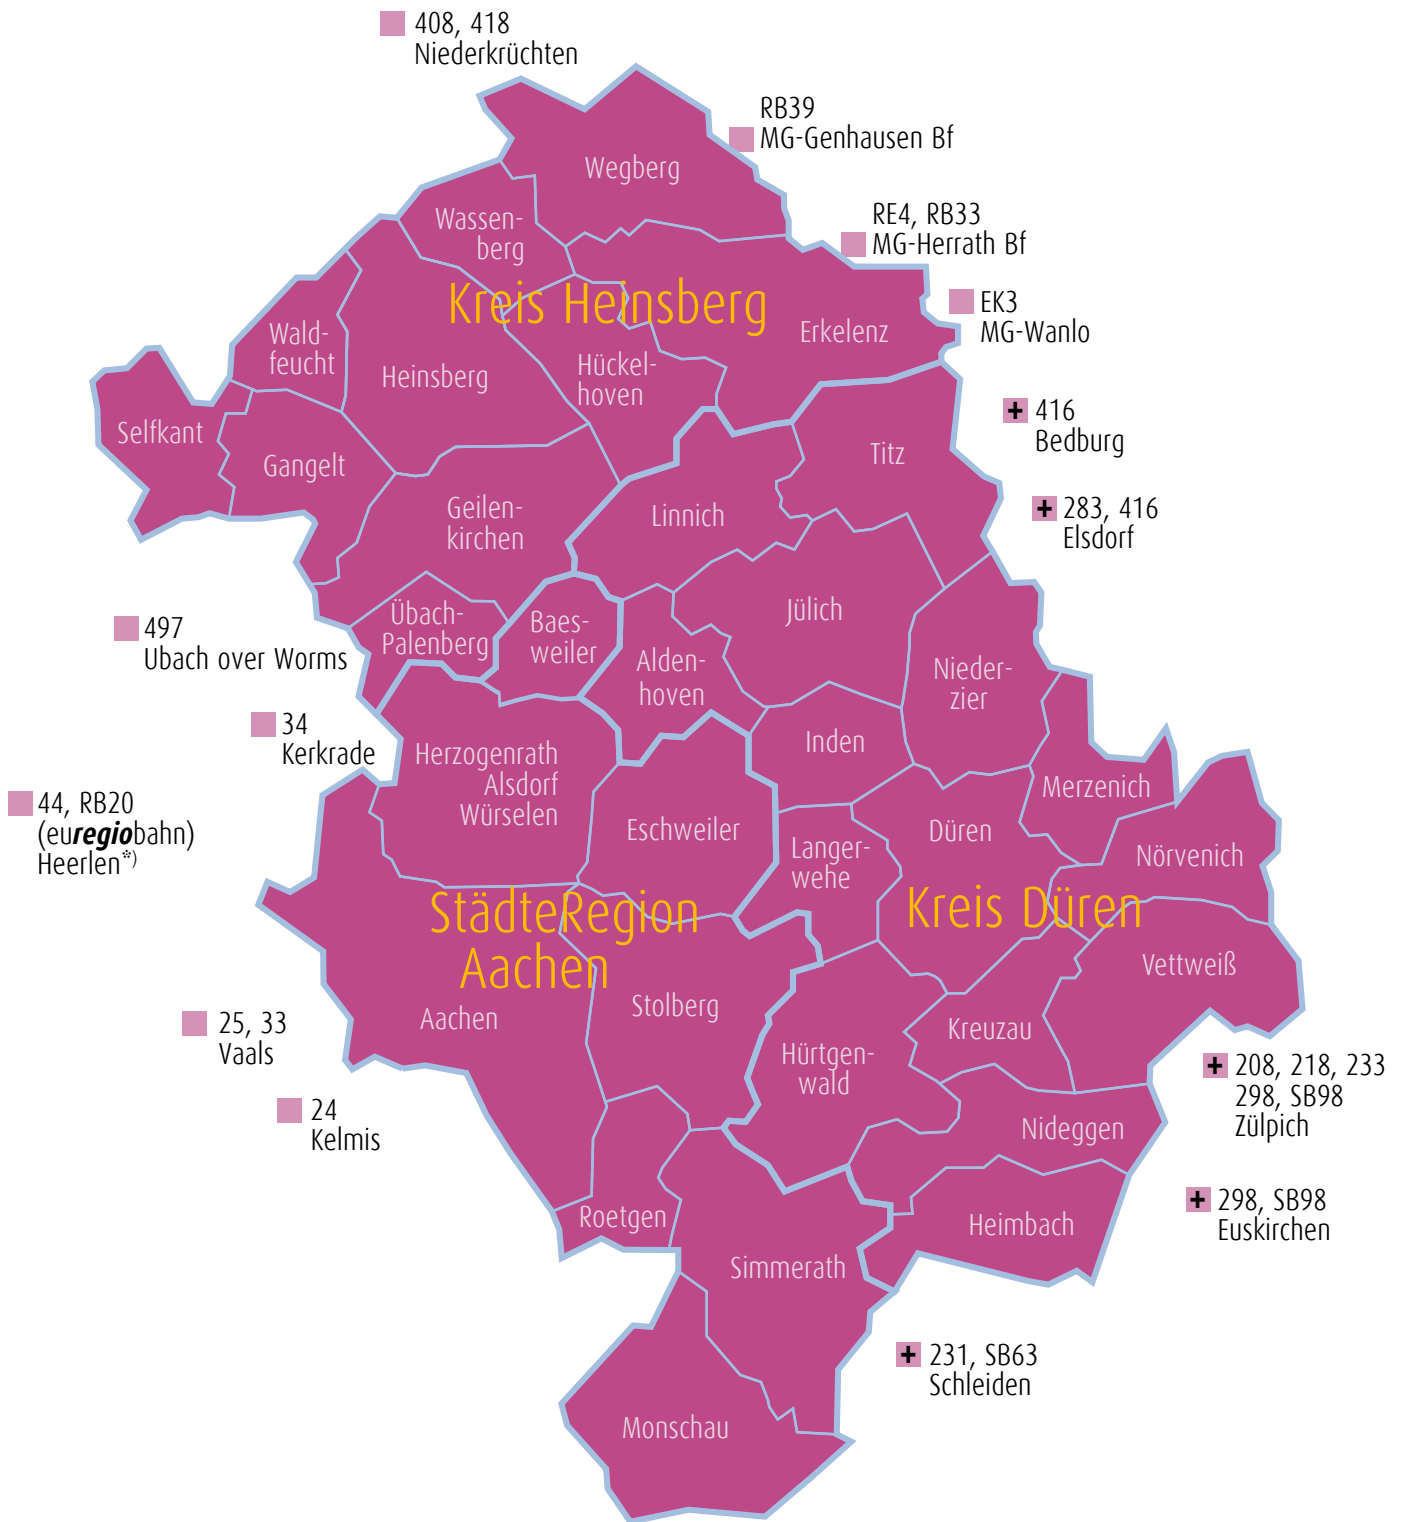

AVV-Verbundgebiet

■ Ziel außerhalb des AVV-Gebietes, das Sie mit Ihrem AVV-Ticket mit den genannten Linien erreichen können.

+ Hier können Sie am Ziel zusätzlich alle Busse und Bahnen im Bereich der gesamten Kommune nutzen.

*) Für Fahrten nach Egelshoven/Landgraaf/Heerlen (NL) gilt der **Übergangstarif AVV/Heerlen** für ausschließlich folgende Tickets: Einzel-Ticket, 4Fahrten-Ticket Erwachsene, Wochen- und Monatskarte Erwachsene (auch im ABO), Aktiv-ABO/-Duo und euregio**ticket**.

Tickets, die bis Heerlen gültig sind, berechtigen zur Weiterfahrt mit allen Veolia-Bussen in der Tarifzone 6600 »Heerlen« und dem Veolia-Zug (Stoptrein 90) bis zu den Stationen Woonboulevard und De Kissel.