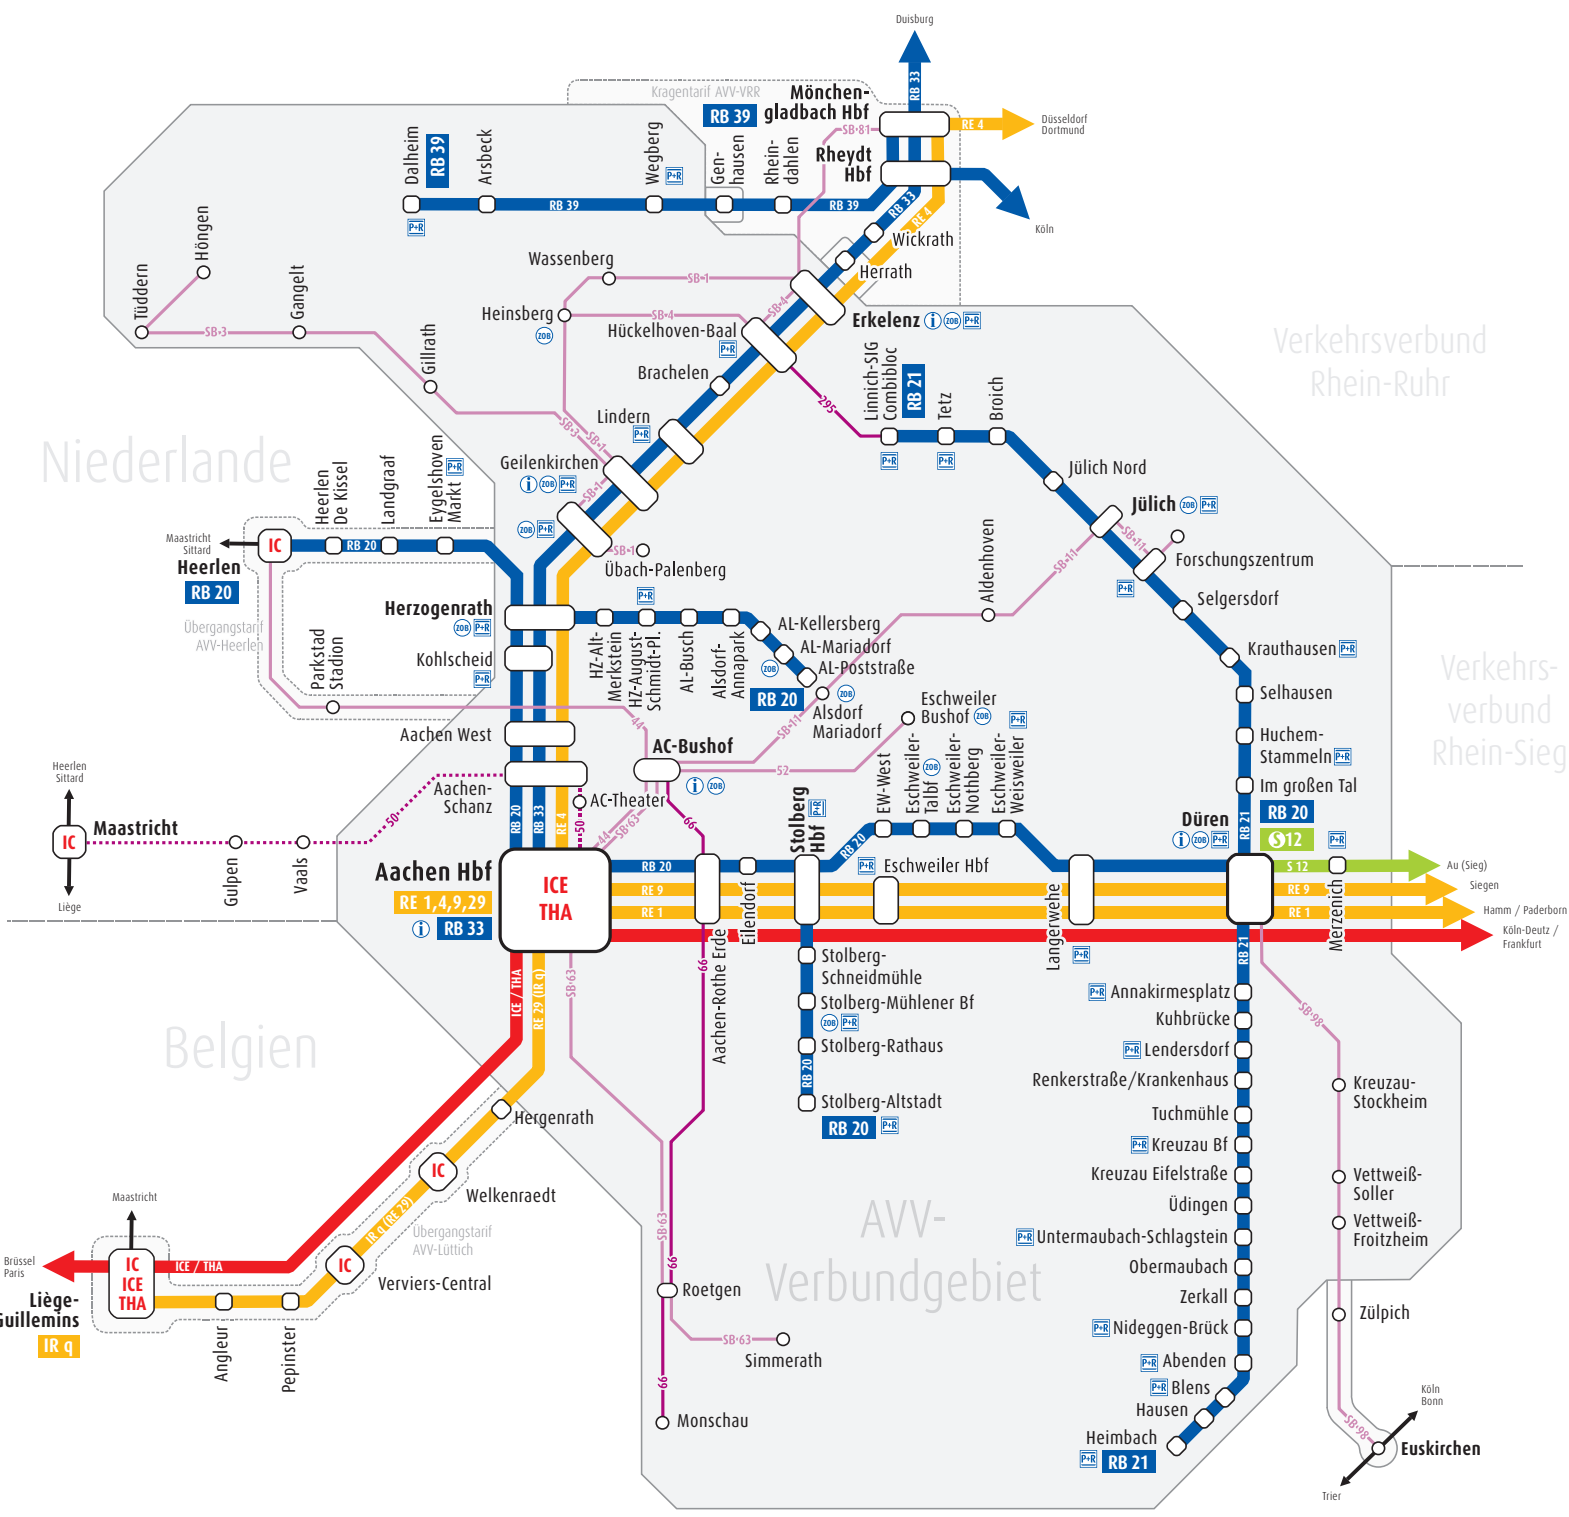

# Schnellverkehr im Aachener Verkehrsverbund

## Legende

- Thalys / InterCityExpress
- RegionalExpress
- RegionalBahn
- S-Bahn
- Verknüpfung mit dem Fernverkehr
- Linienendpunkt
- Schnellbus
- wichtiger Regionalbus
- Regionalbus (kein AVV-Tarif)
- wichtiger Zentraler Omnibusbahnhof
- Park & Ride-Platz
- KundenCenter / Reisezentrum
- AVV-Tarif gültig
- Übergangstarife

## Linien

- RE 1** Aachen - Düren - Köln - Düsseldorf - Duisburg - Essen - Dortmund - Hamm - Paderborn
- RE 4** Aachen - Herzogenrath - Mönchengladbach - Düsseldorf - Wuppertal - Dortmund
- RE 9** Aachen - Düren - Köln - Siegburg - Siegen
- RE 29** Aachen - Welkenraedt - Verviers - Liège (B)
- RB 20** Heerlen (NL) / Alsdorf - Herzogenrath - Aachen - Stolberg-Altstadt / Eschweiler - Langerwehe - Düren
- RB 21** Linnich - Jülich - Düren - Untermaubach - Heimbach
- RB 33** Aachen - Herzogenrath - Mönchengladbach - Krefeld - Duisburg
- RB 39** Dalheim - Wegberg - Rheydt - Mönchengladbach
- S12** Düren - Horrem - Köln - Au (Sieg)