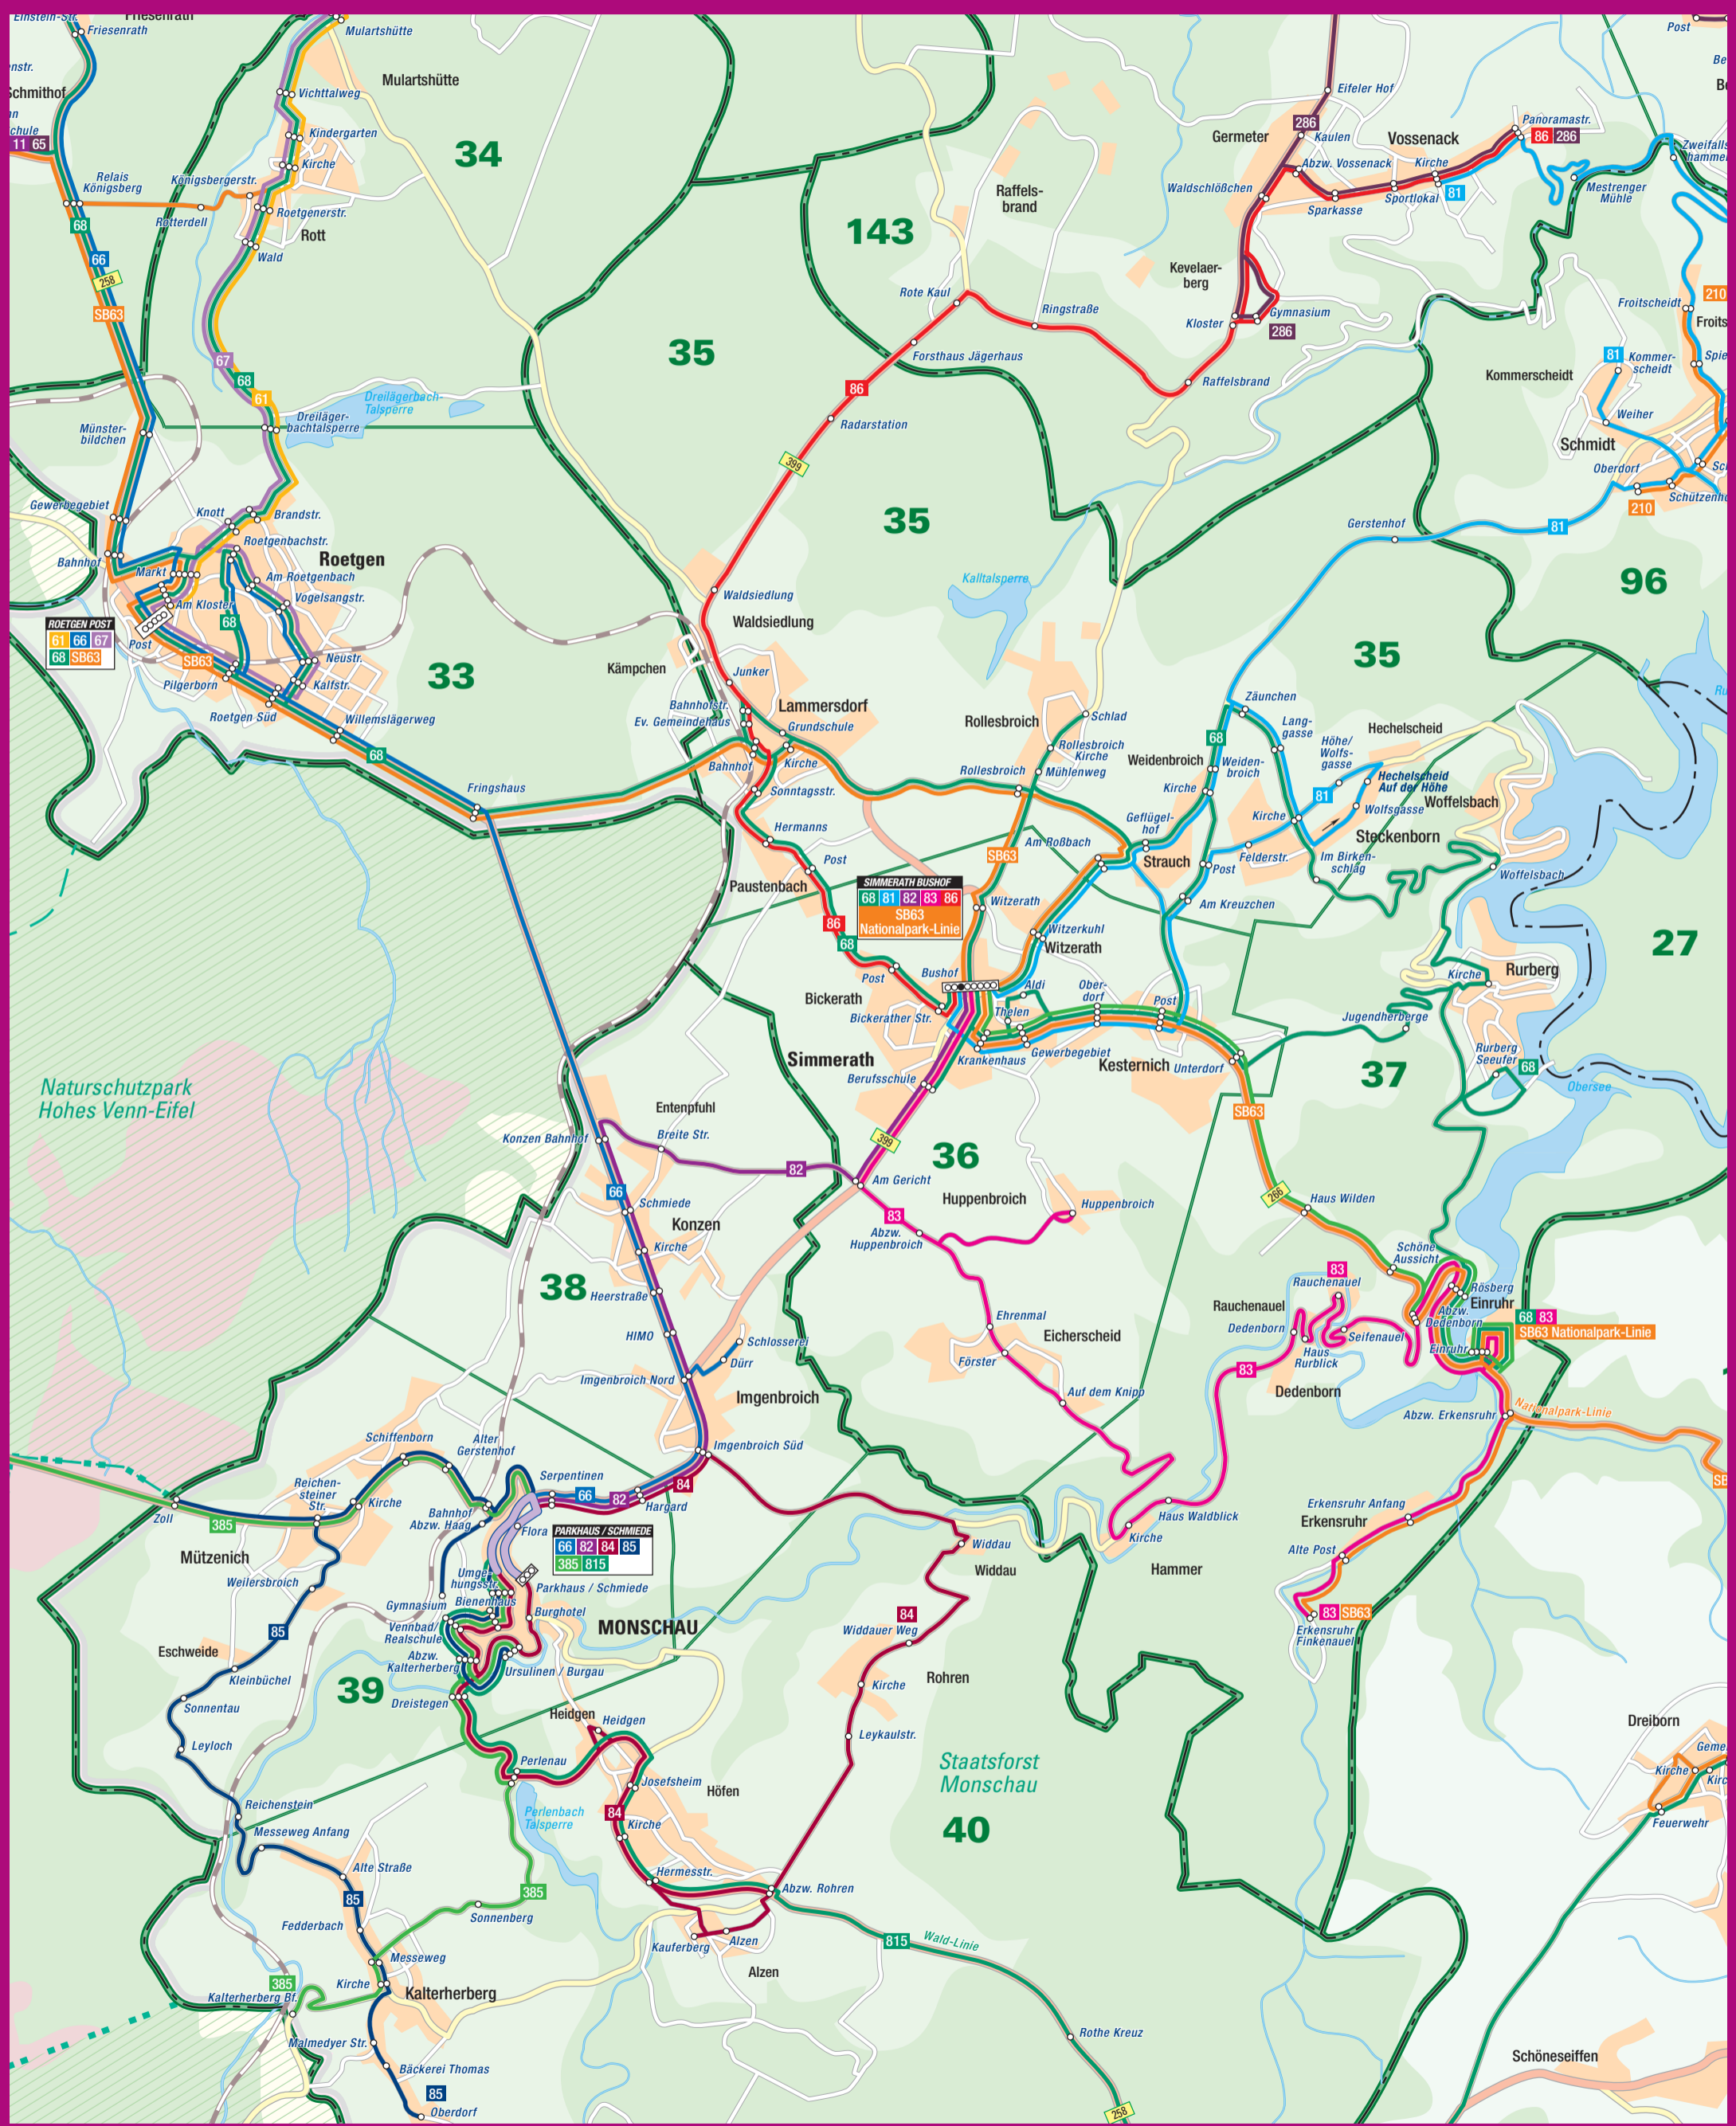

Linienetzplan 2011/12

Roetgen · Simmerath · Monschau

Legende

		Schnellbuslinie		Rendezvous-Verknüpfungspunkt		Bahnlinie		Stammgebiet		Staatsgrenze
www.avv.de		Buslinie & Stadtbuslinie		Endhaltestelle		Park&Ride		Kurzstrecken-Zone		Kommunale Grenze
							06	Nr. Kurzstrecken-Zone		© 2011 • AVV GmbH u. VIAPLAN NEDERLAND