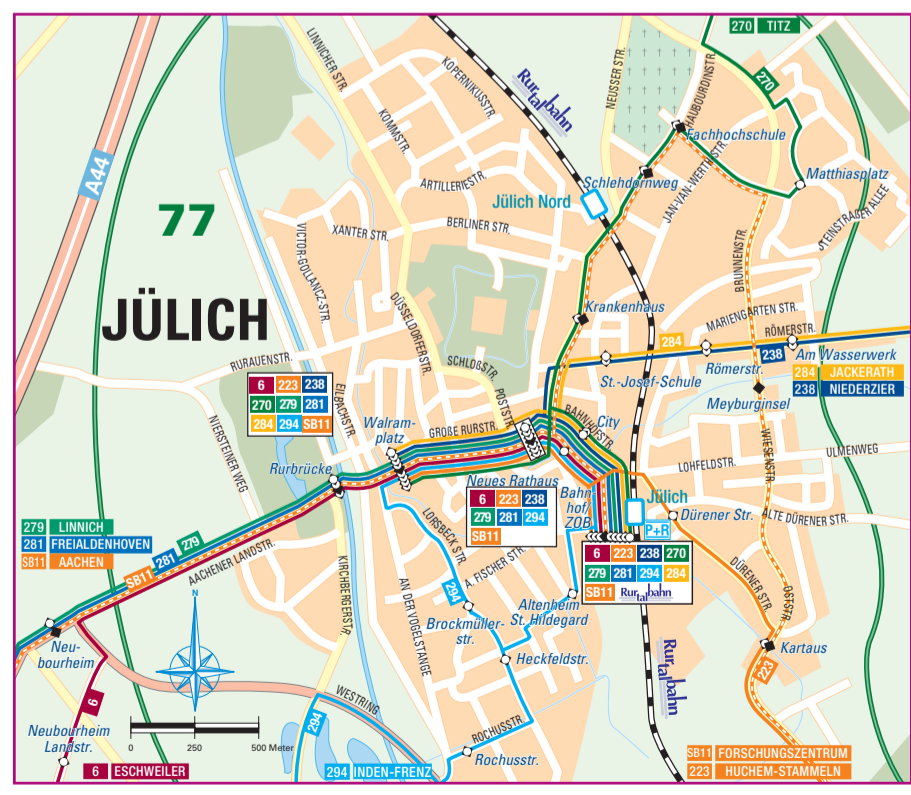

Linienetzplan 2012 Jülich

Legende

- SB11** Schnellbuslinie
- 206** Buslinie & Stadtbuslinie
- 211** Buslinie & Stadtbuslinie
- 206 Tulpenstr.** Buslinie & Stadtbuslinie
- 206** Endhaltestelle
- Tulpenstr.** Endhaltestelle
- P+R** Park&Ride
- Bahnlinie**
- Bahnhof/Haltepunkt**
- Park&Ride**
- Stammgebiet**
- Kurzstrecken-Zone**
- 26** Nr. Kurzstrecken-Zone
- Staatsgrenze**
- Kommunale Grenze**