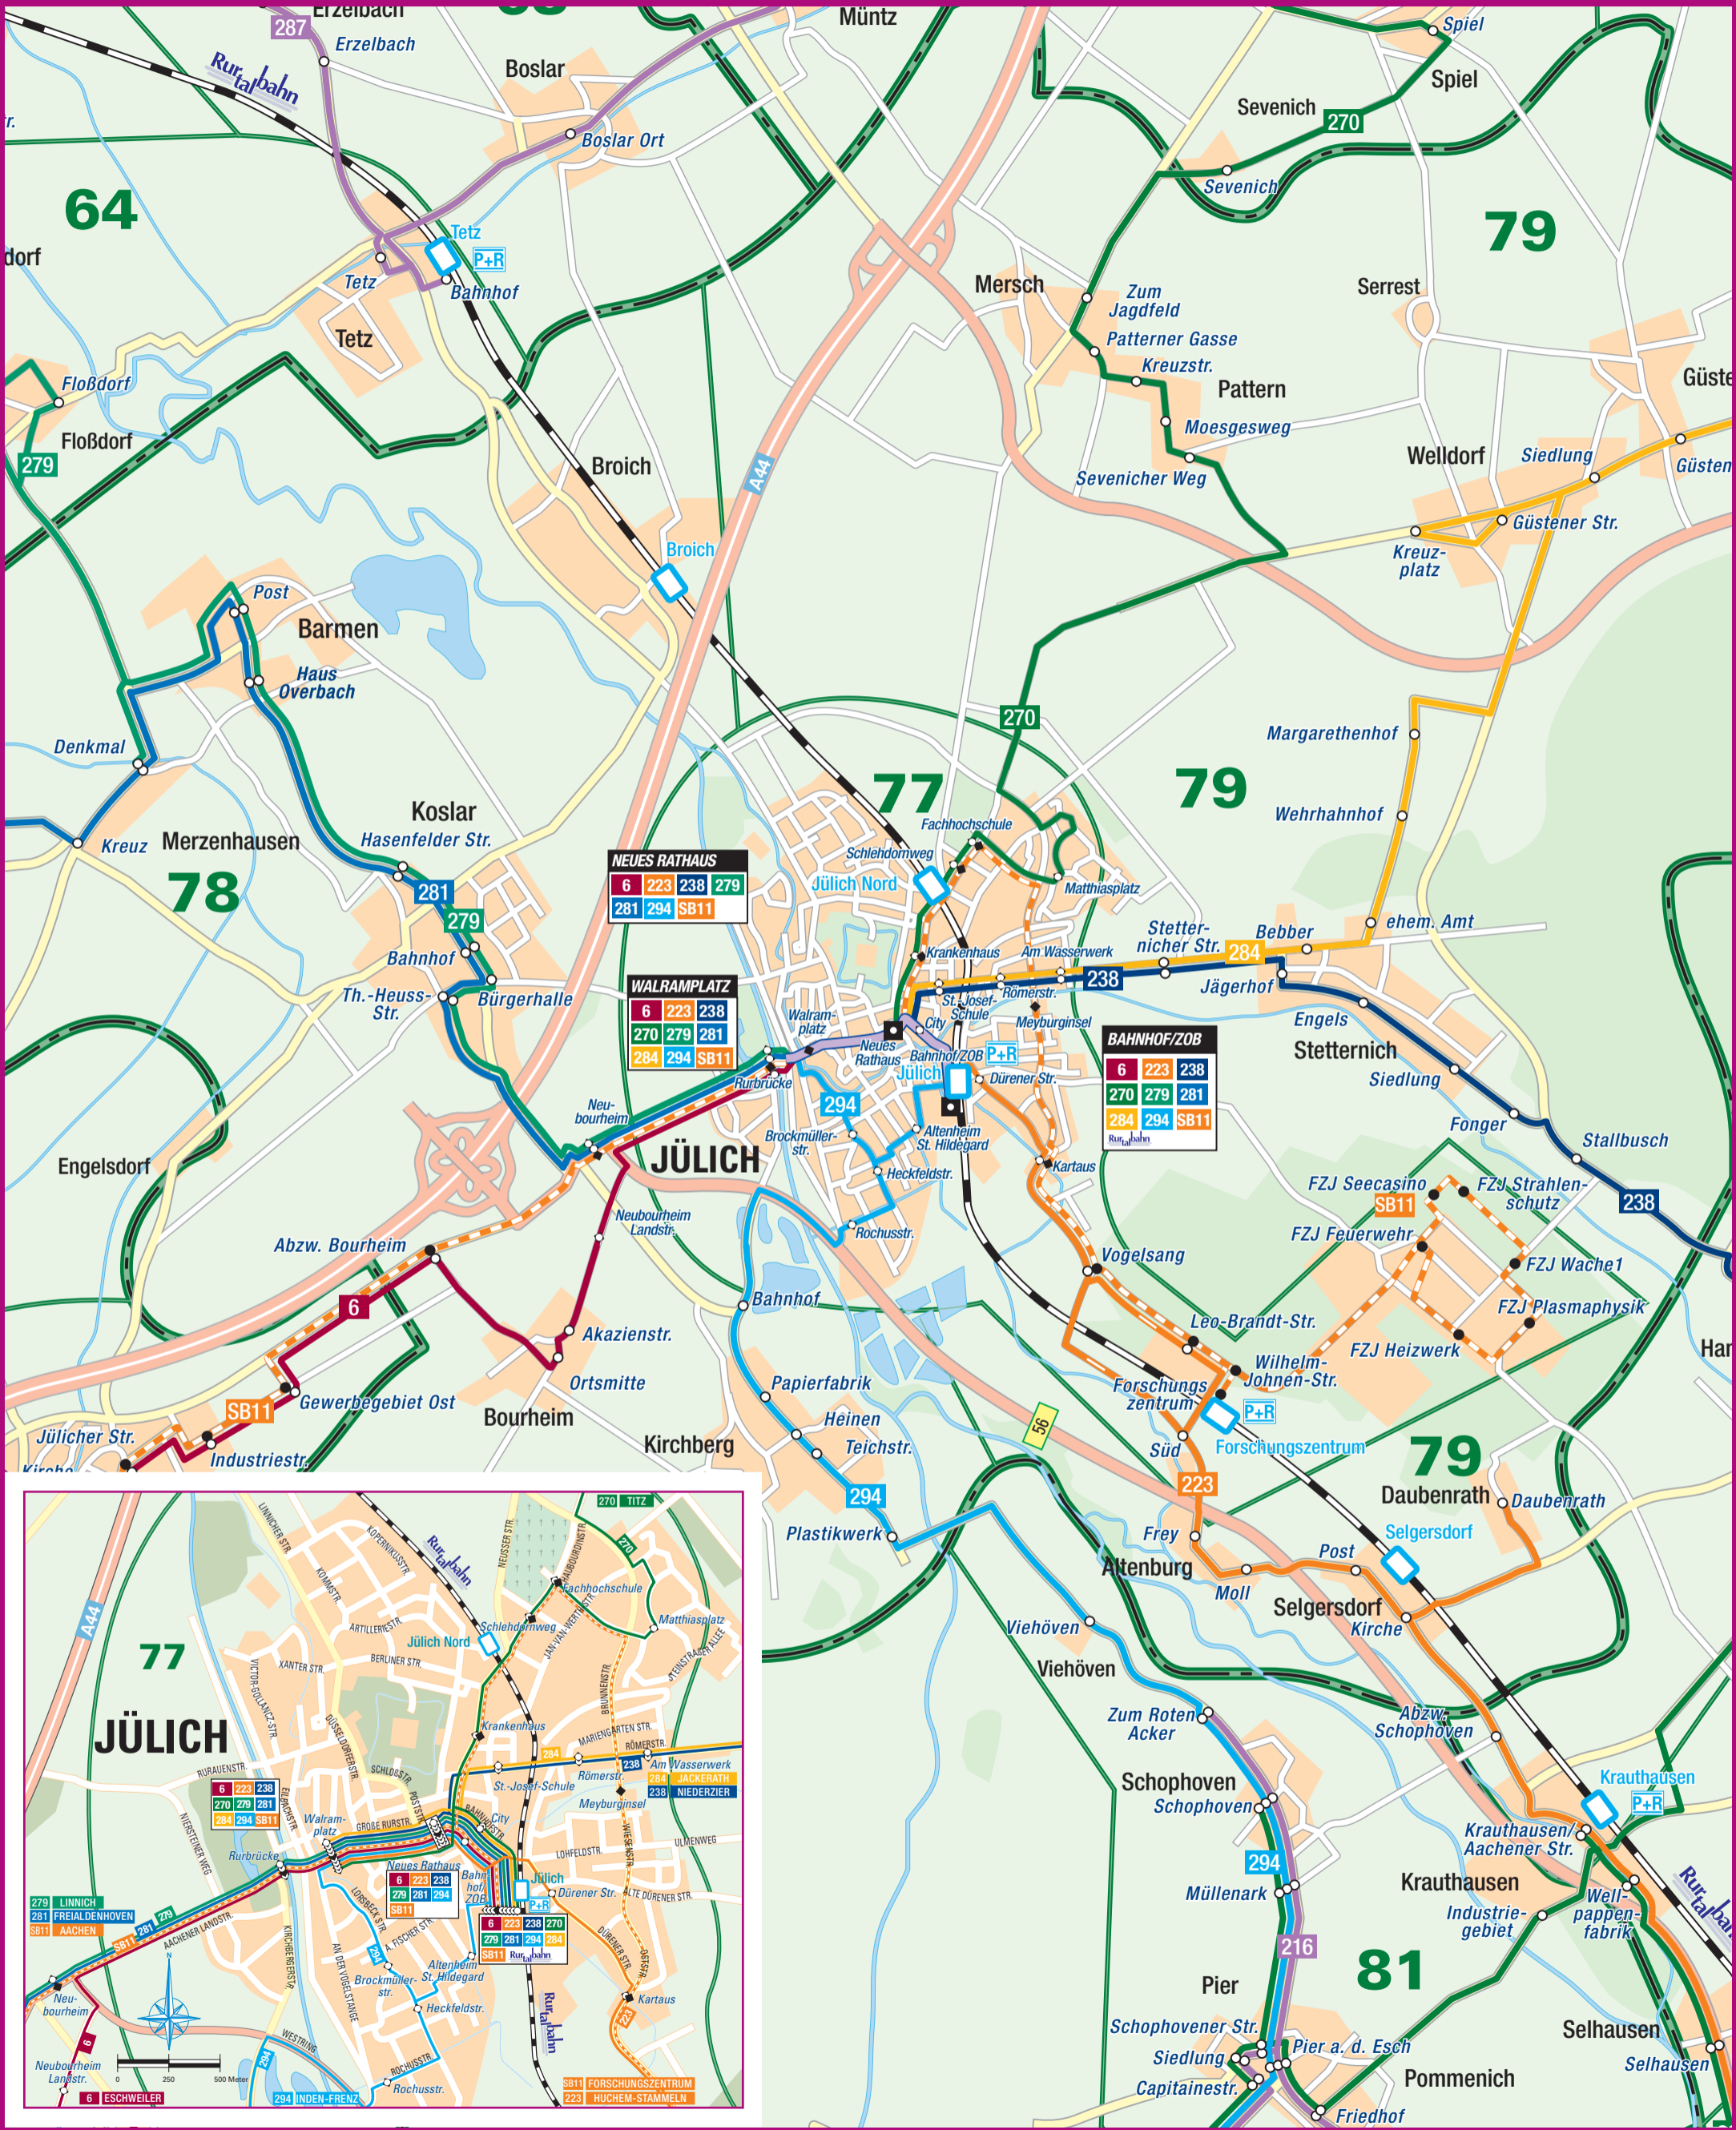

Linienetzplan 2012 Jülich

Legende

- SB11** Schnellbuslinie
- 206** Buslinie & Stadtbuslinie
- 211** Buslinie & Stadtbuslinie
- 206 Tulpenstr.** Buslinie & Stadtbuslinie
- 206** Endhaltestelle
- Tulpenstr.** Endhaltestelle
- P+R** Park&Ride
- Bahnlinie**
- Bahnhof/Haltepunkt**
- Park&Ride**
- Stammgebiet**
- Kurzstrecken-Zone**
- 26** Nr. Kurzstrecken-Zone
- Staatsgrenze**
- Kommunale Grenze**

www.avv.de © 2011 · AVV GmbH und Viaplan Nederland