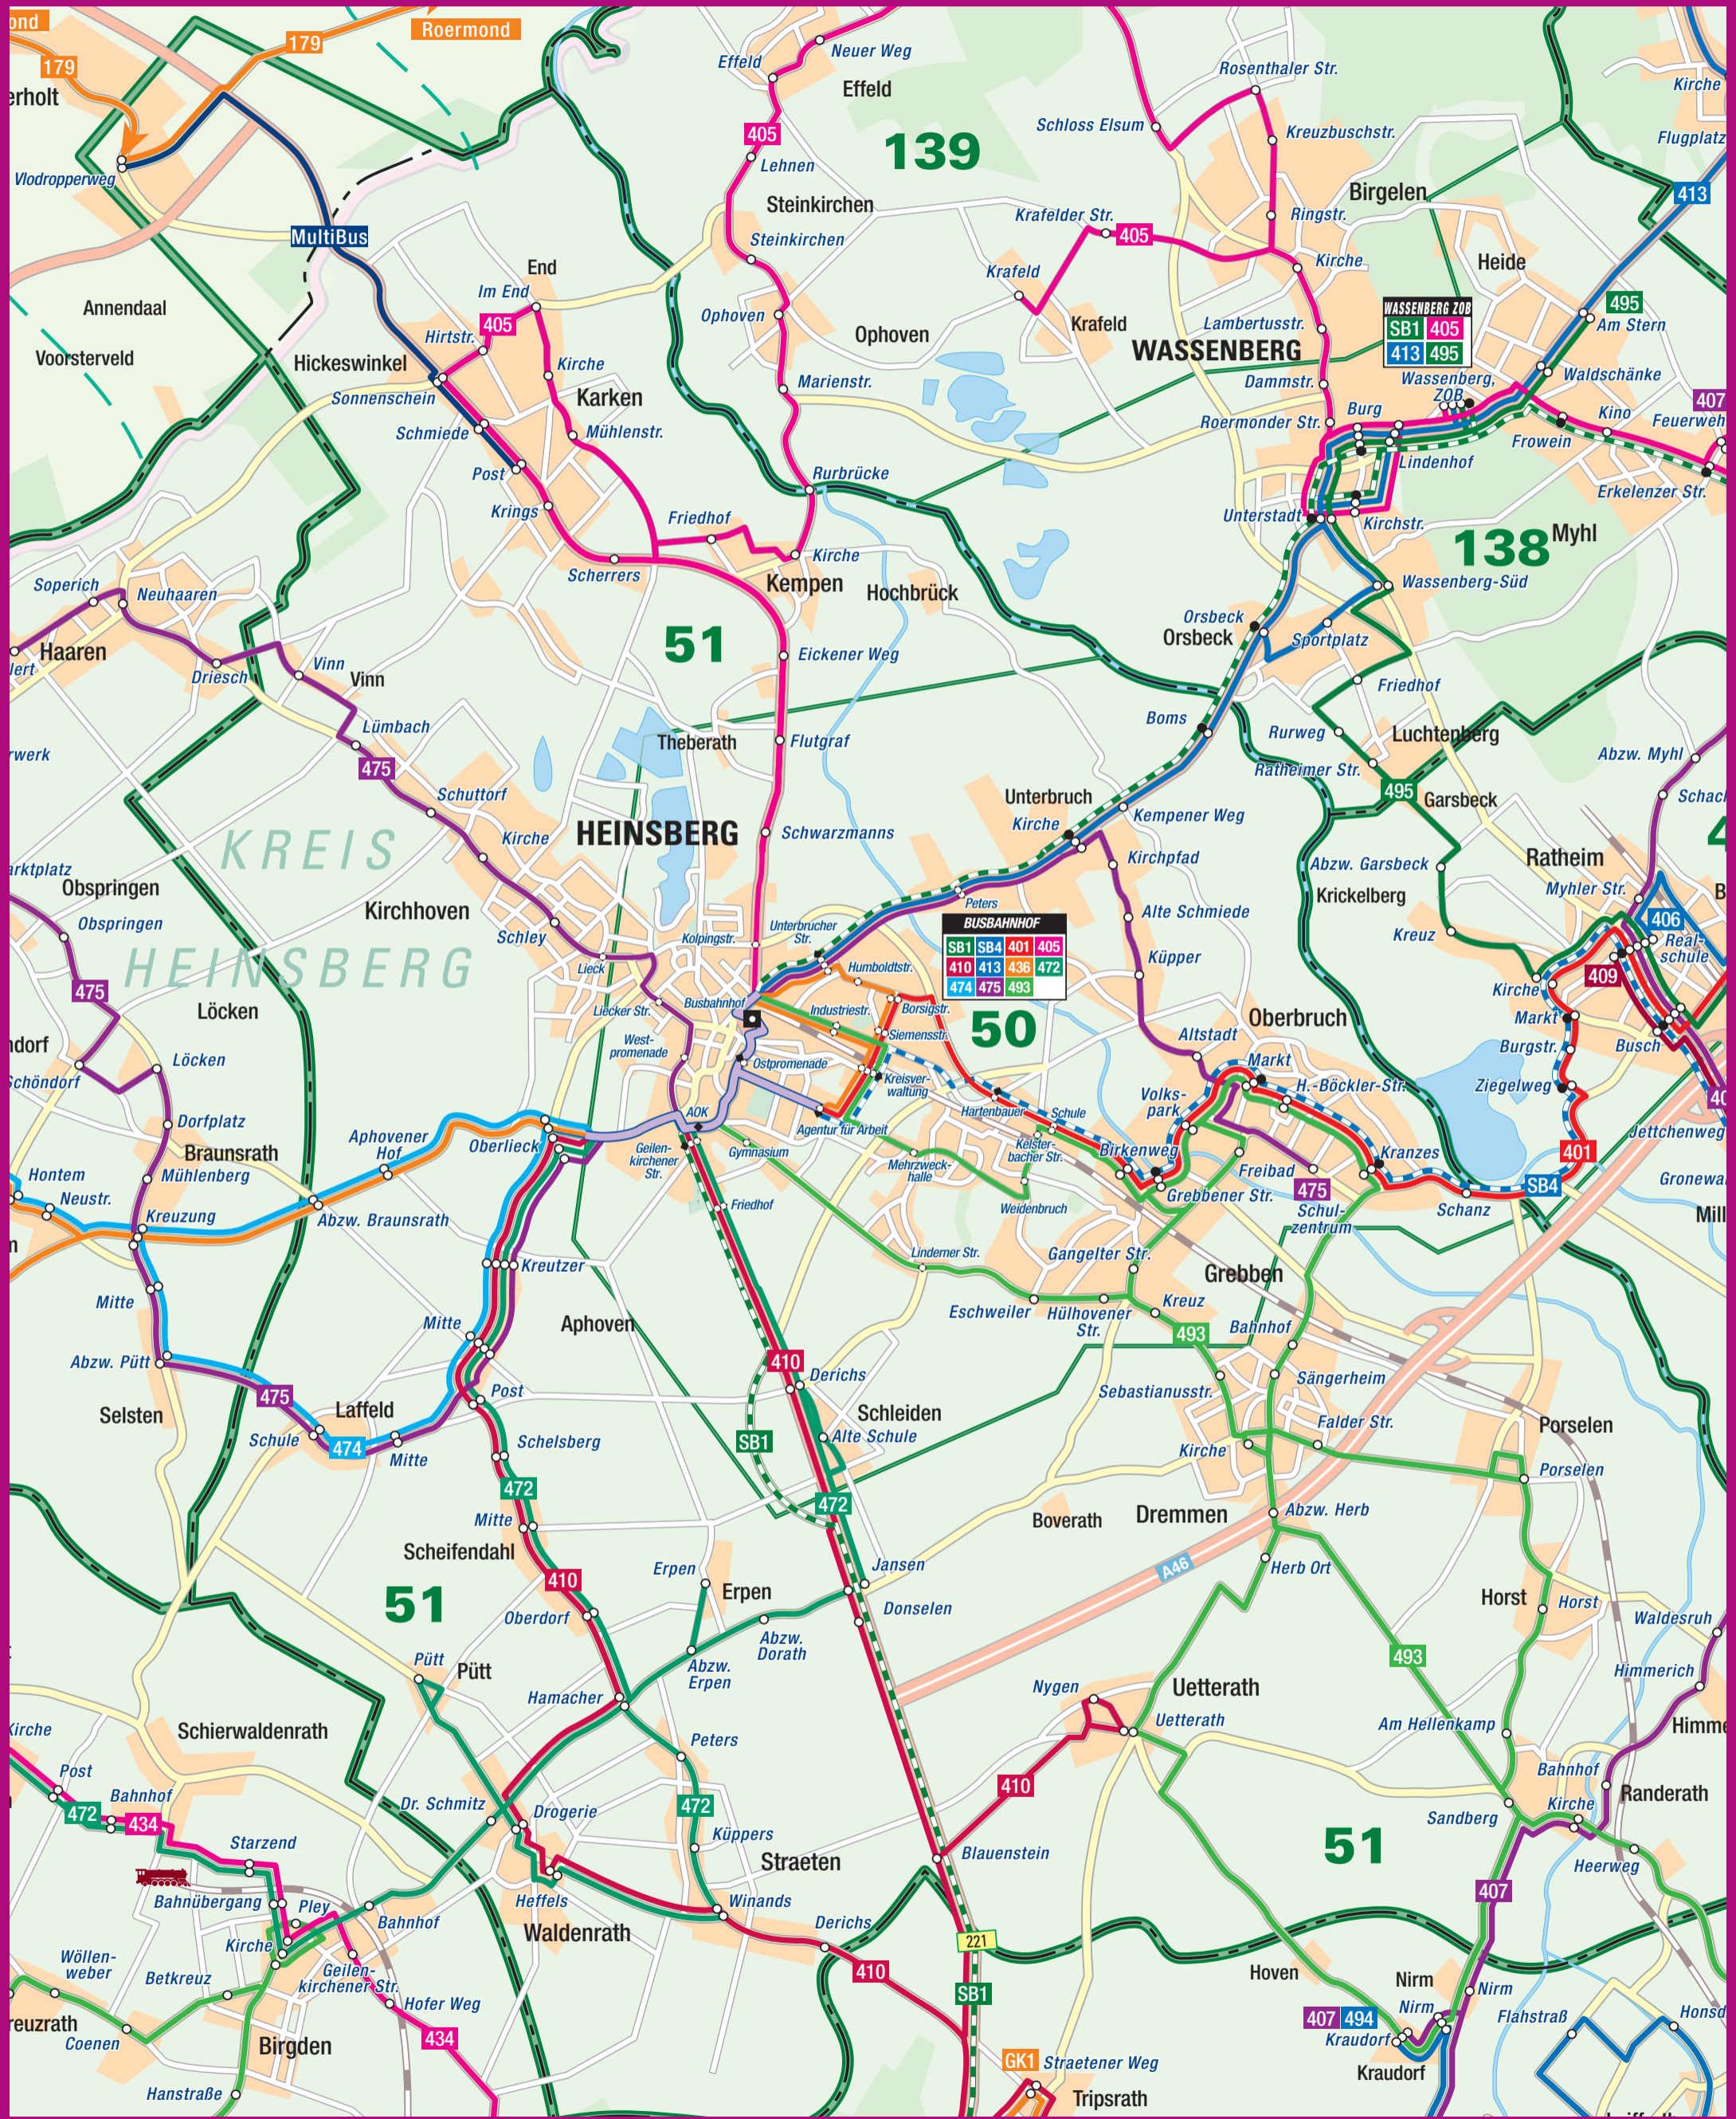

Linienetzplan 2012

Heinsberg · Wassenberg

Legende

- Schnellbuslinie
- Buslinie & Stadtbuslinie
- Busbahnhof
- Endhaltestelle
- Rendezvous-Verknüpfungspunkt
- Endhaltestelle
- Bahnlinie
- Bahnhof/Haltepunkt
- Park&Ride
- Stammgebiet
- Kurzstrecken-Zone
- Nr. Kurzstrecken-Zone
- Staatsgrenze
- Kommunale Grenze