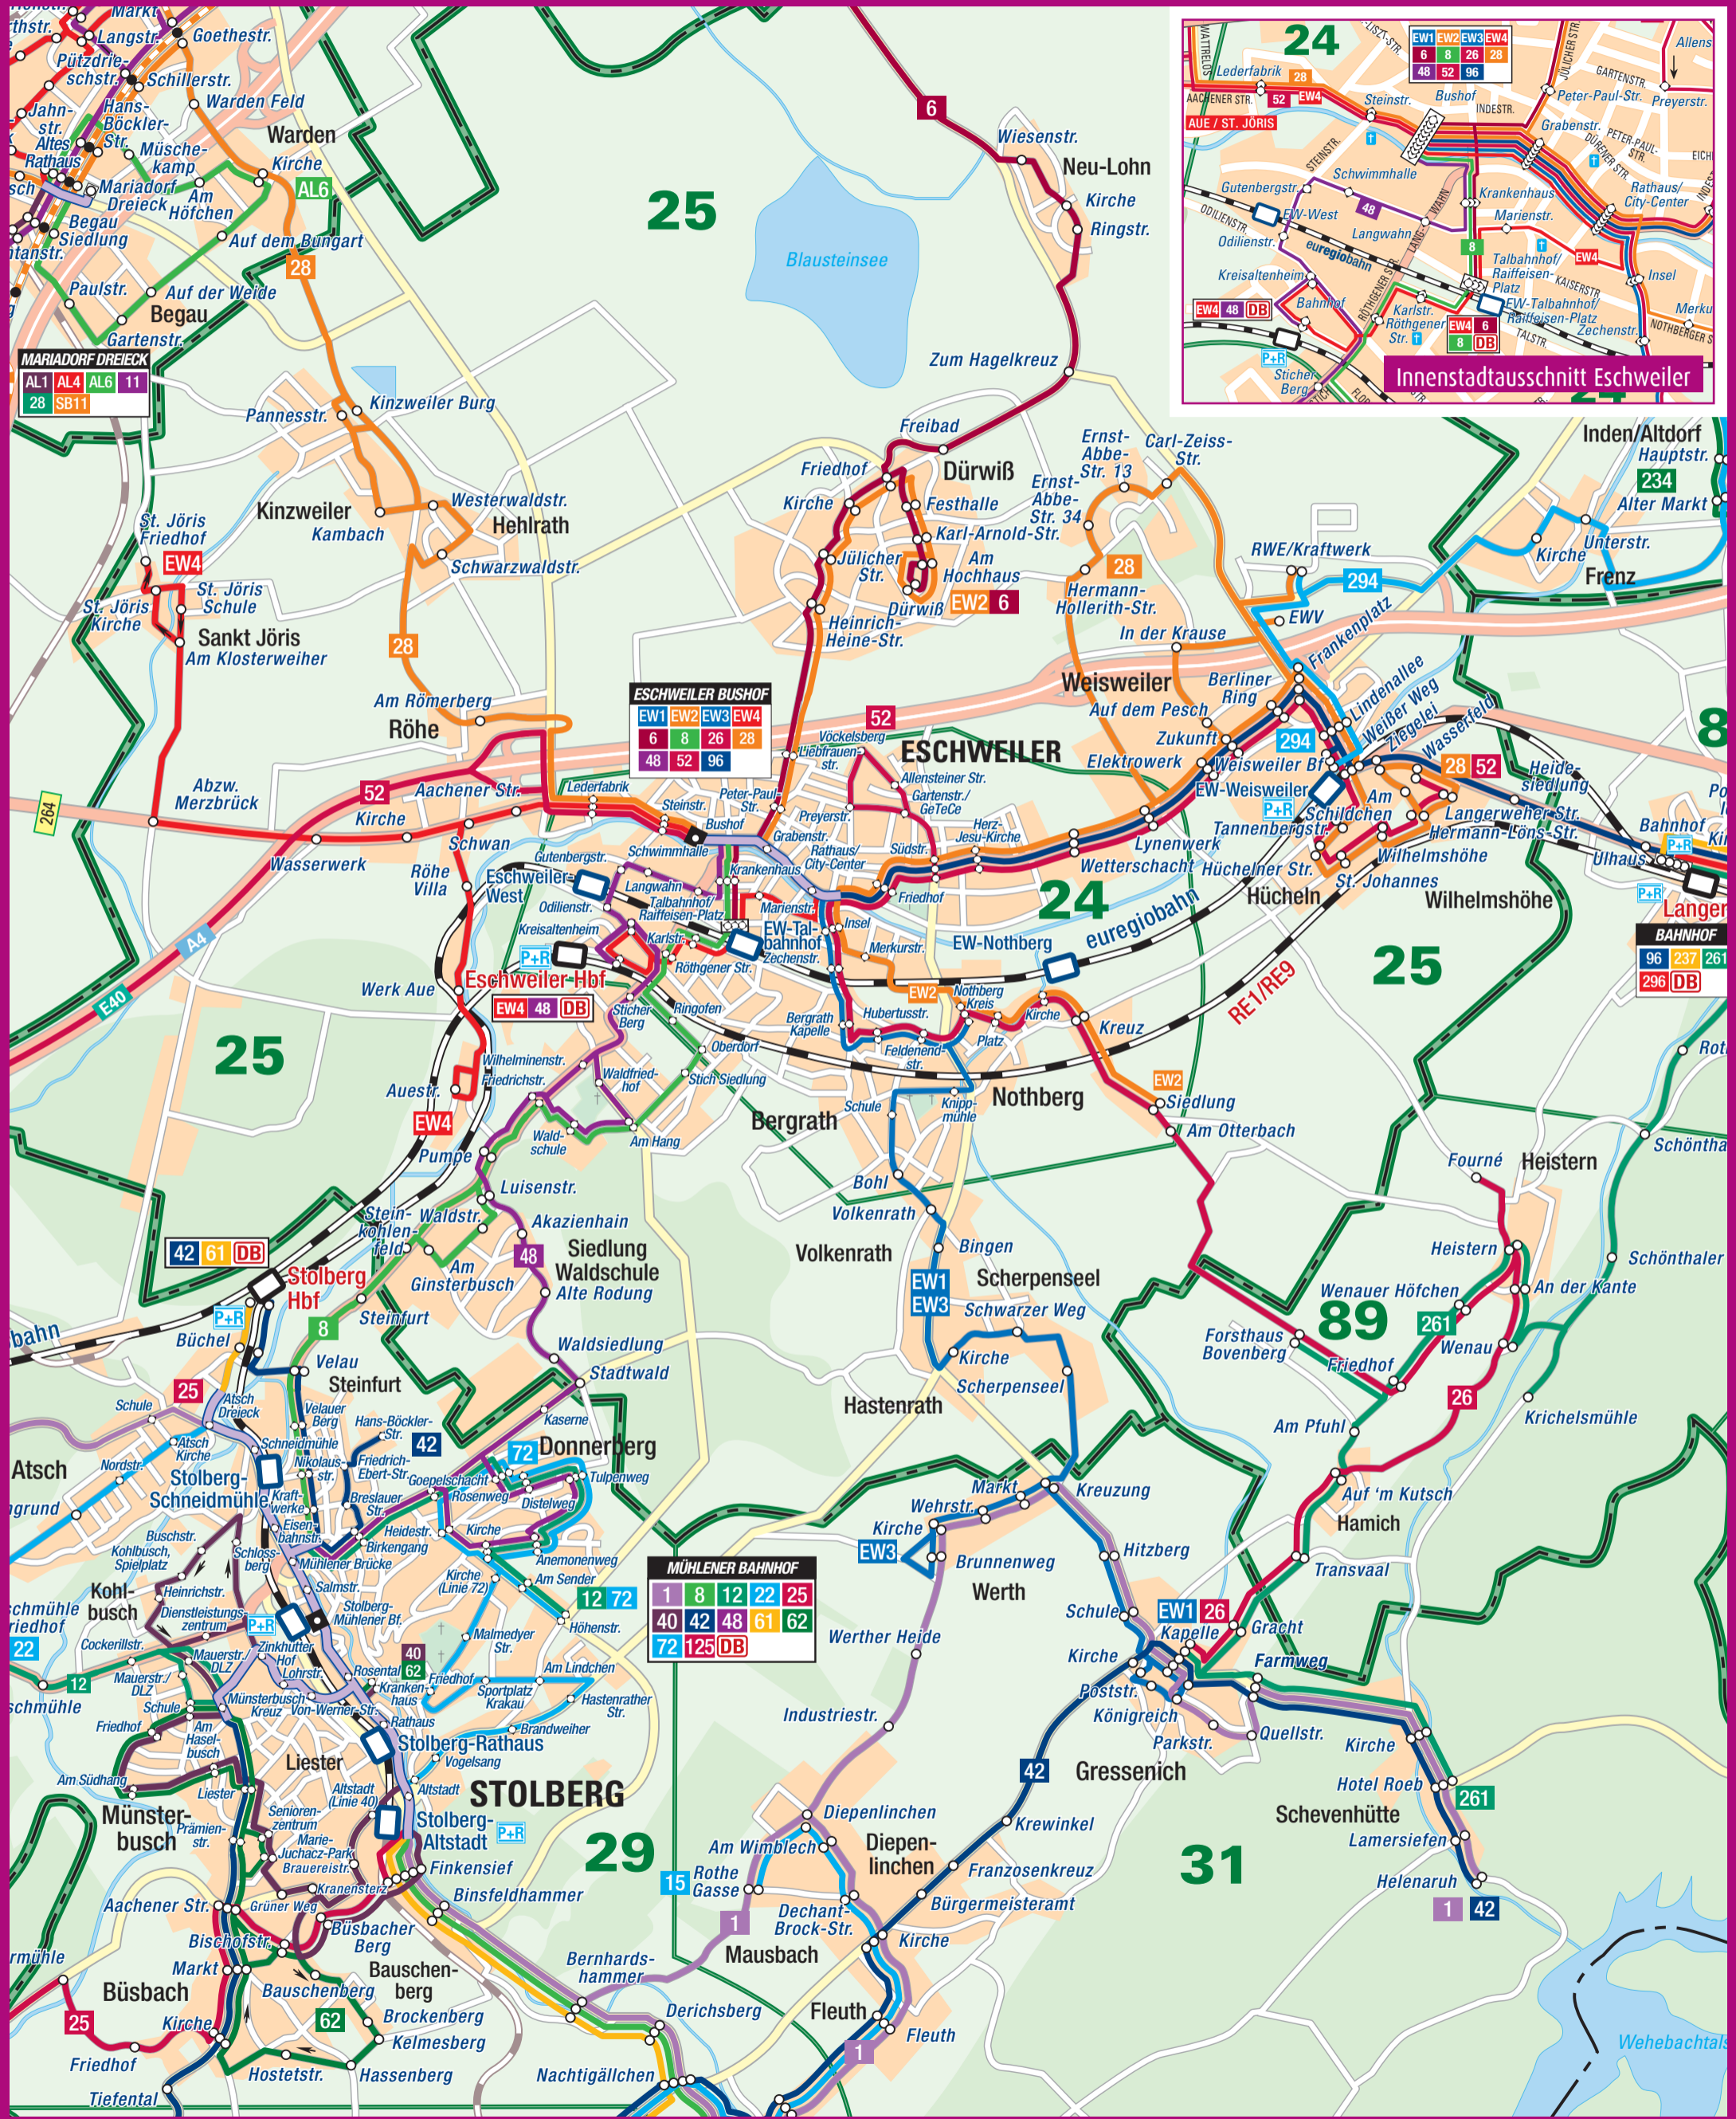

Linienetzplan 2011/12

Eschweiler

ESCHWEILER BUSHOF

EW1	EW2	EW3	EW4
6	8	26	28
48	52	96	

MÜHLENER BAHNHOF

1	8	12	22	25
40	42	48	61	62
72	125	DB		

Legende

- Schnellbuslinie
- Buslinie & Stadtbuslinie
- Rendezvous-Verknüpfungspunkt
- Endhaltestelle
- Bahnlinie
- Bahnhof/Haltestelle
- Park&Ride
- Stammgebiet
- Kurzstrecken-Zone
- Nr. Kurzstrecken-Zone
- Staatsgrenze
- Kommunale Grenze

www.avv.de

© 2011 • AVV GmbH u. VIAPLAN NEDERLAND