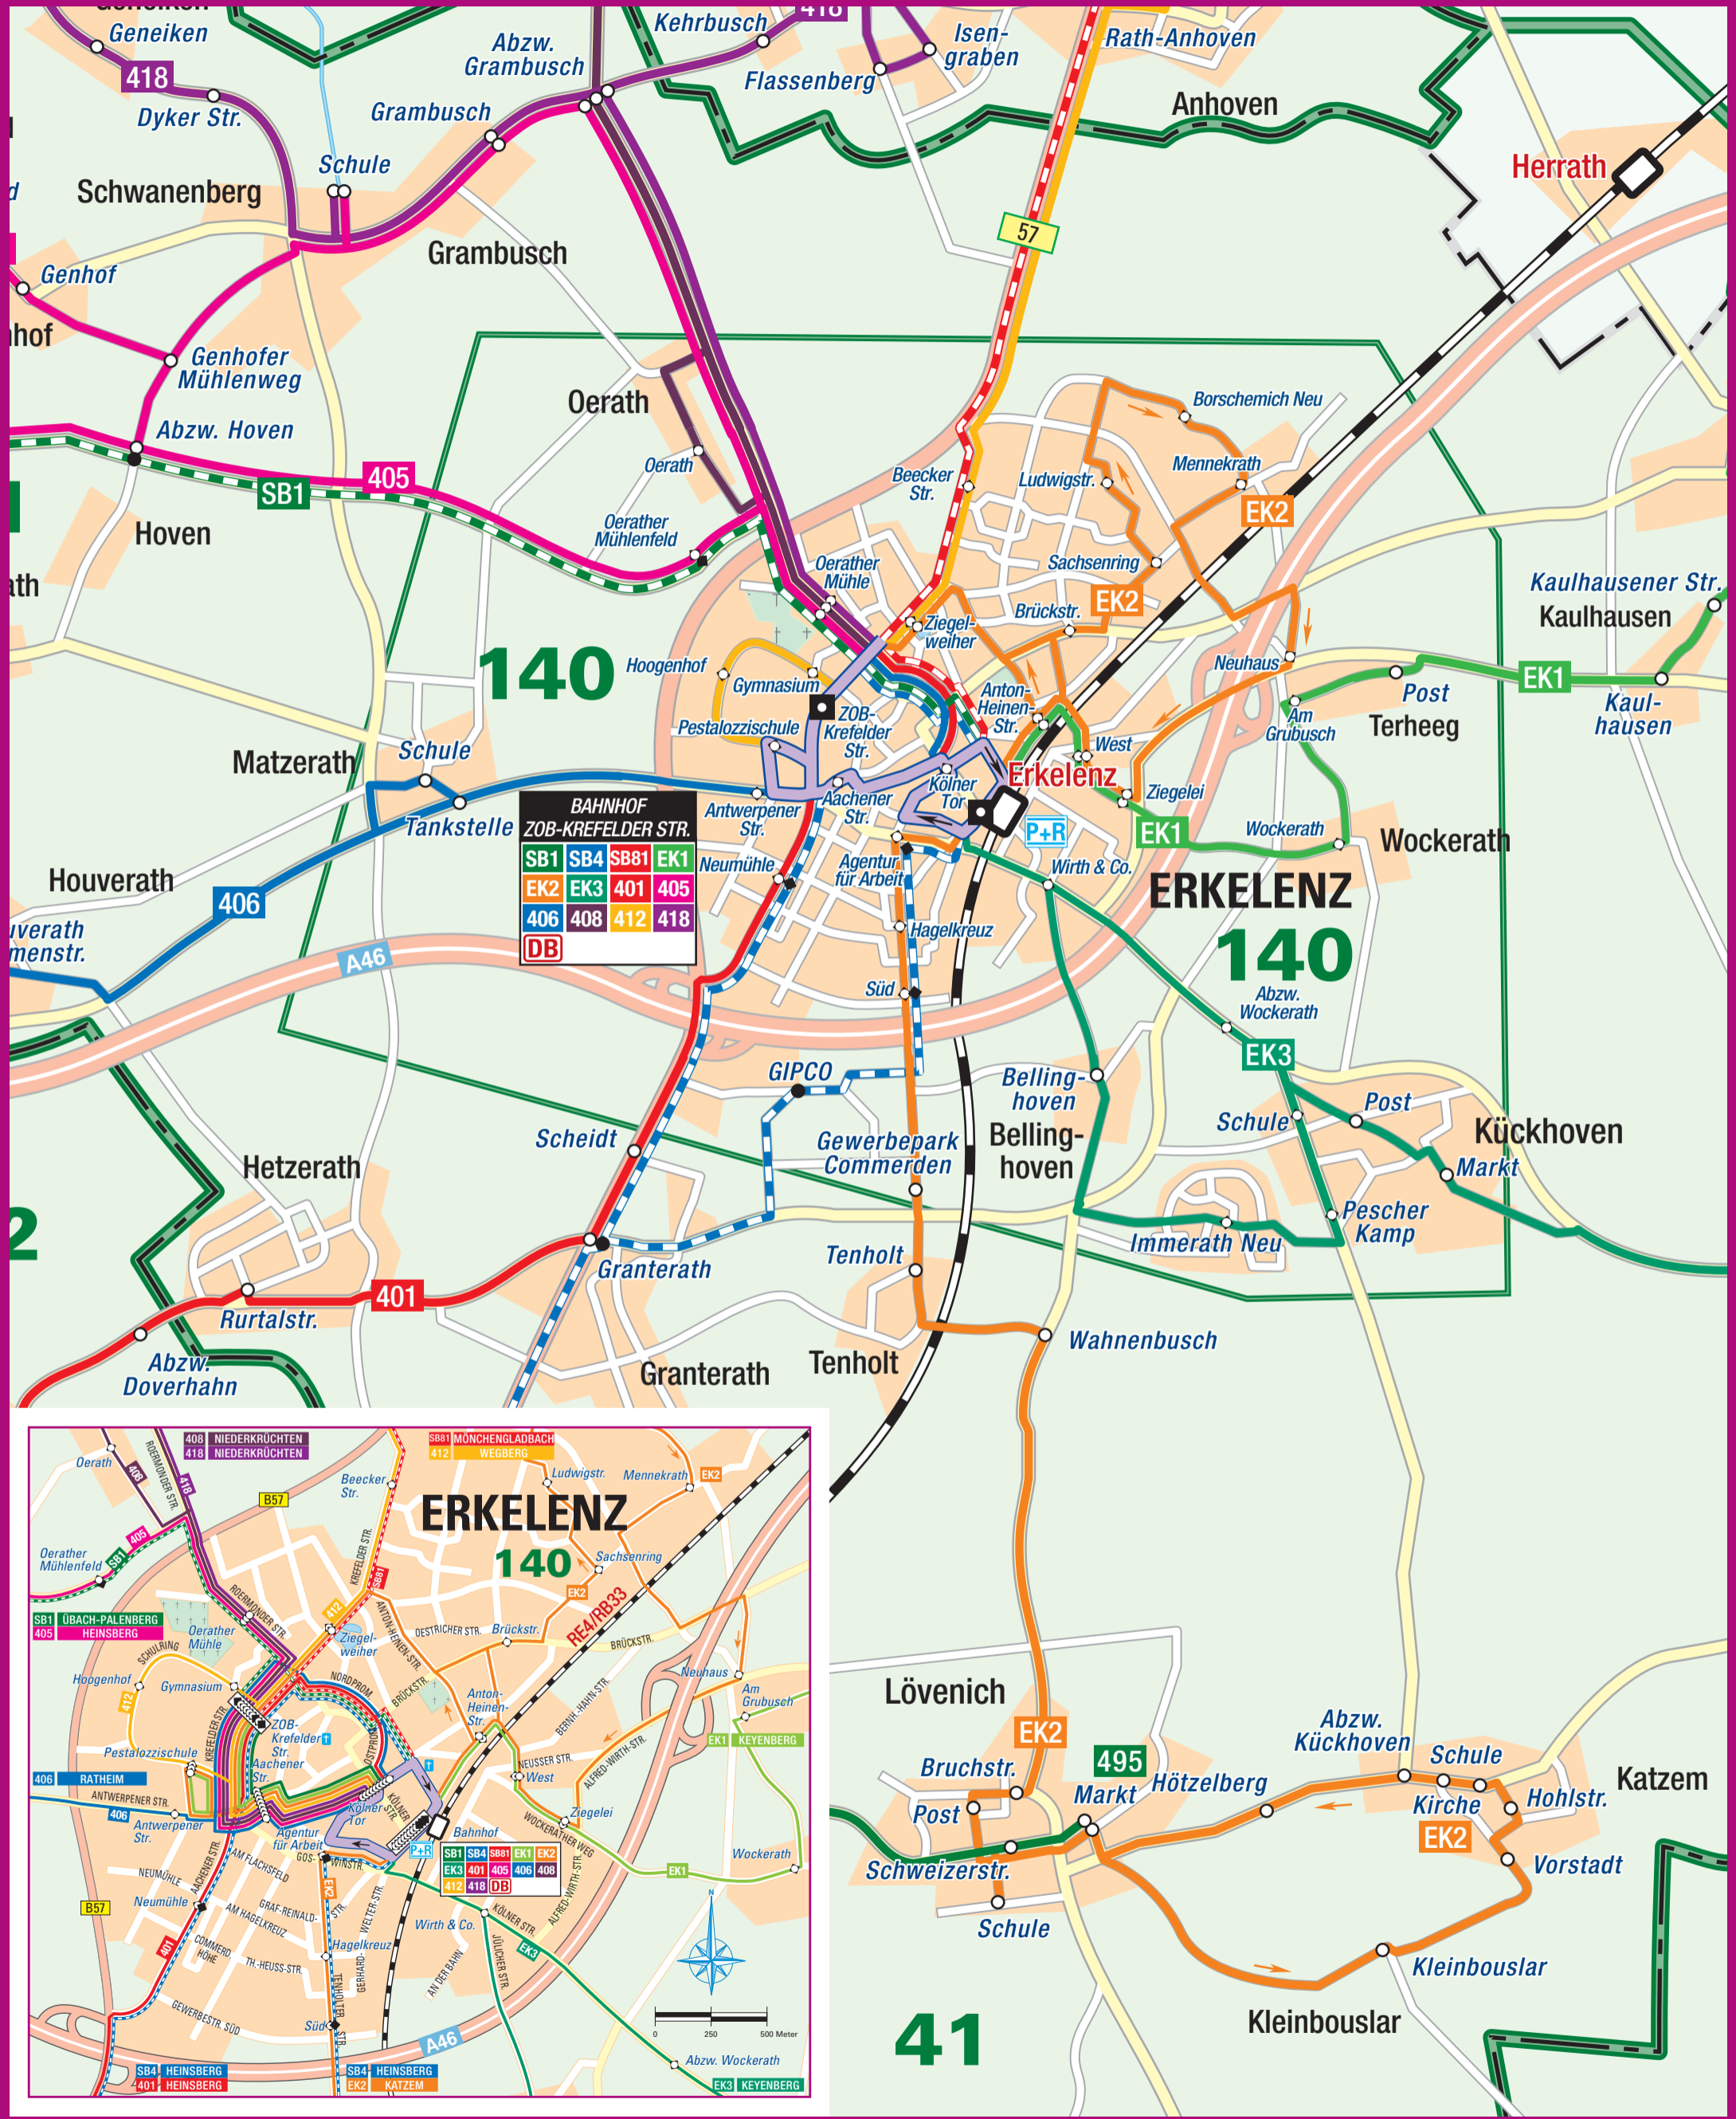

# Linienetzplan 2012

## Erkelenz

**Legende**

- Schnellbuslinie
- Buslinie & Stadtbuslinie
- Busbahnhof
- Endhaltestelle
- Rendezvous-Verknüpfungspunkt
- Bahnlinie
- Bahnhof/Haltestelle
- Park&Ride
- Stammgebiet
- Kurzstrecken-Zone
- Nr. Kurzstrecken-Zone
- Staatsgrenze
- Kommunale Grenze