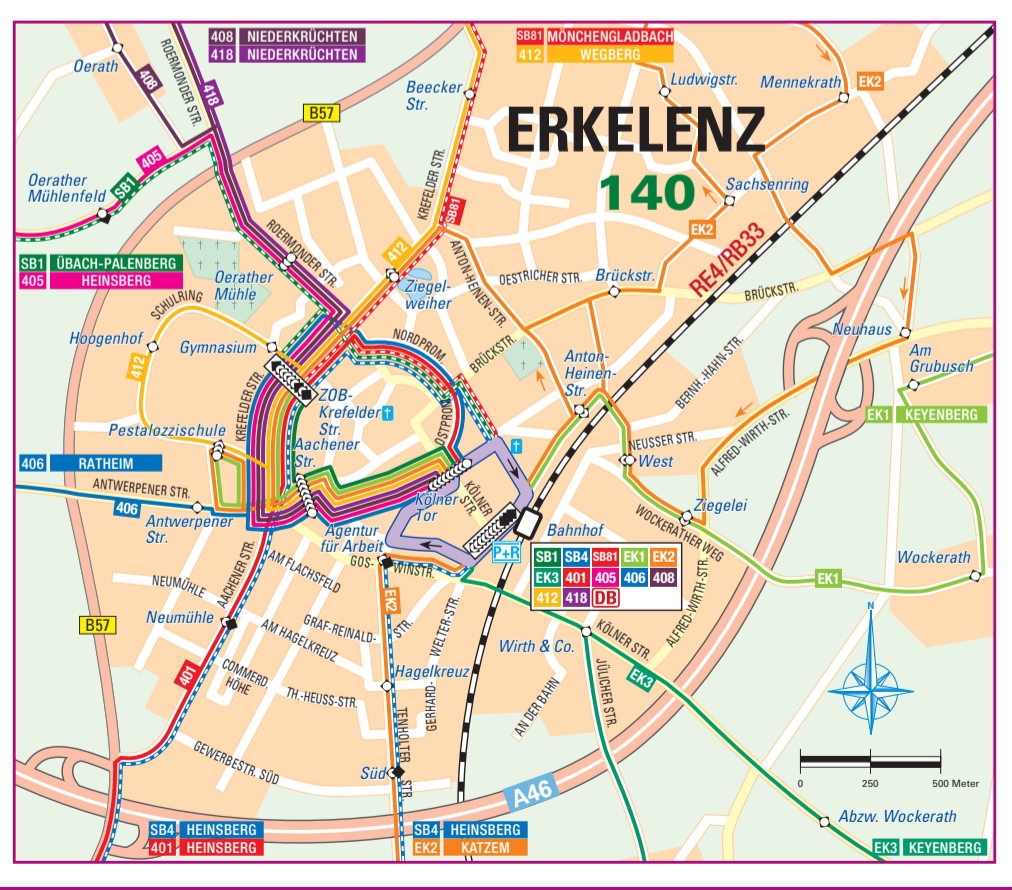

# Linienetzplan 2012

## Erkelenz

**Legende**

- Schnellbuslinie
- Buslinie & Stadtbuslinie
- Busbahnhof
- Endhaltestelle
- Rendezvous-Verknüpfungspunkt
- Bahnlinie
- Bahnhof/Haltestelle
- Park&Ride
- Stammgebiet
- Kurzstrecken-Zone
- Nr. Kurzstrecken-Zone
- Staatsgrenze
- Kommunale Grenze