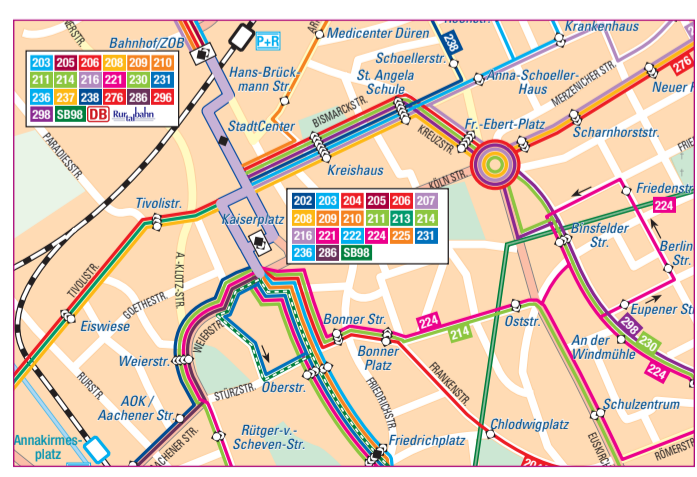

Linienetzplan 2012

Düren

BAHNHOF/ZOB KAISERPLATZ

202	203	204	205	206
207	208	209	210	211
213	214	216	221	222
224	225	230	231	236
237	238	276	286	296
298	SB98	DB		

Legende

- Schnellbuslinie (SB11)
- Buslinie & Stadtbuslinie (206 Tulpenstr., 211)
- Rendezvous-Verknüpfungspunkt
- Endhaltestelle
- Bahnlinie
- Bahnhof/Haltepunkt
- Park&Ride
- Stammgebiet
- Kurzstrecken-Zone
- Nr. Kurzstrecken-Zone
- Staatsgrenze
- Kommunale Grenze