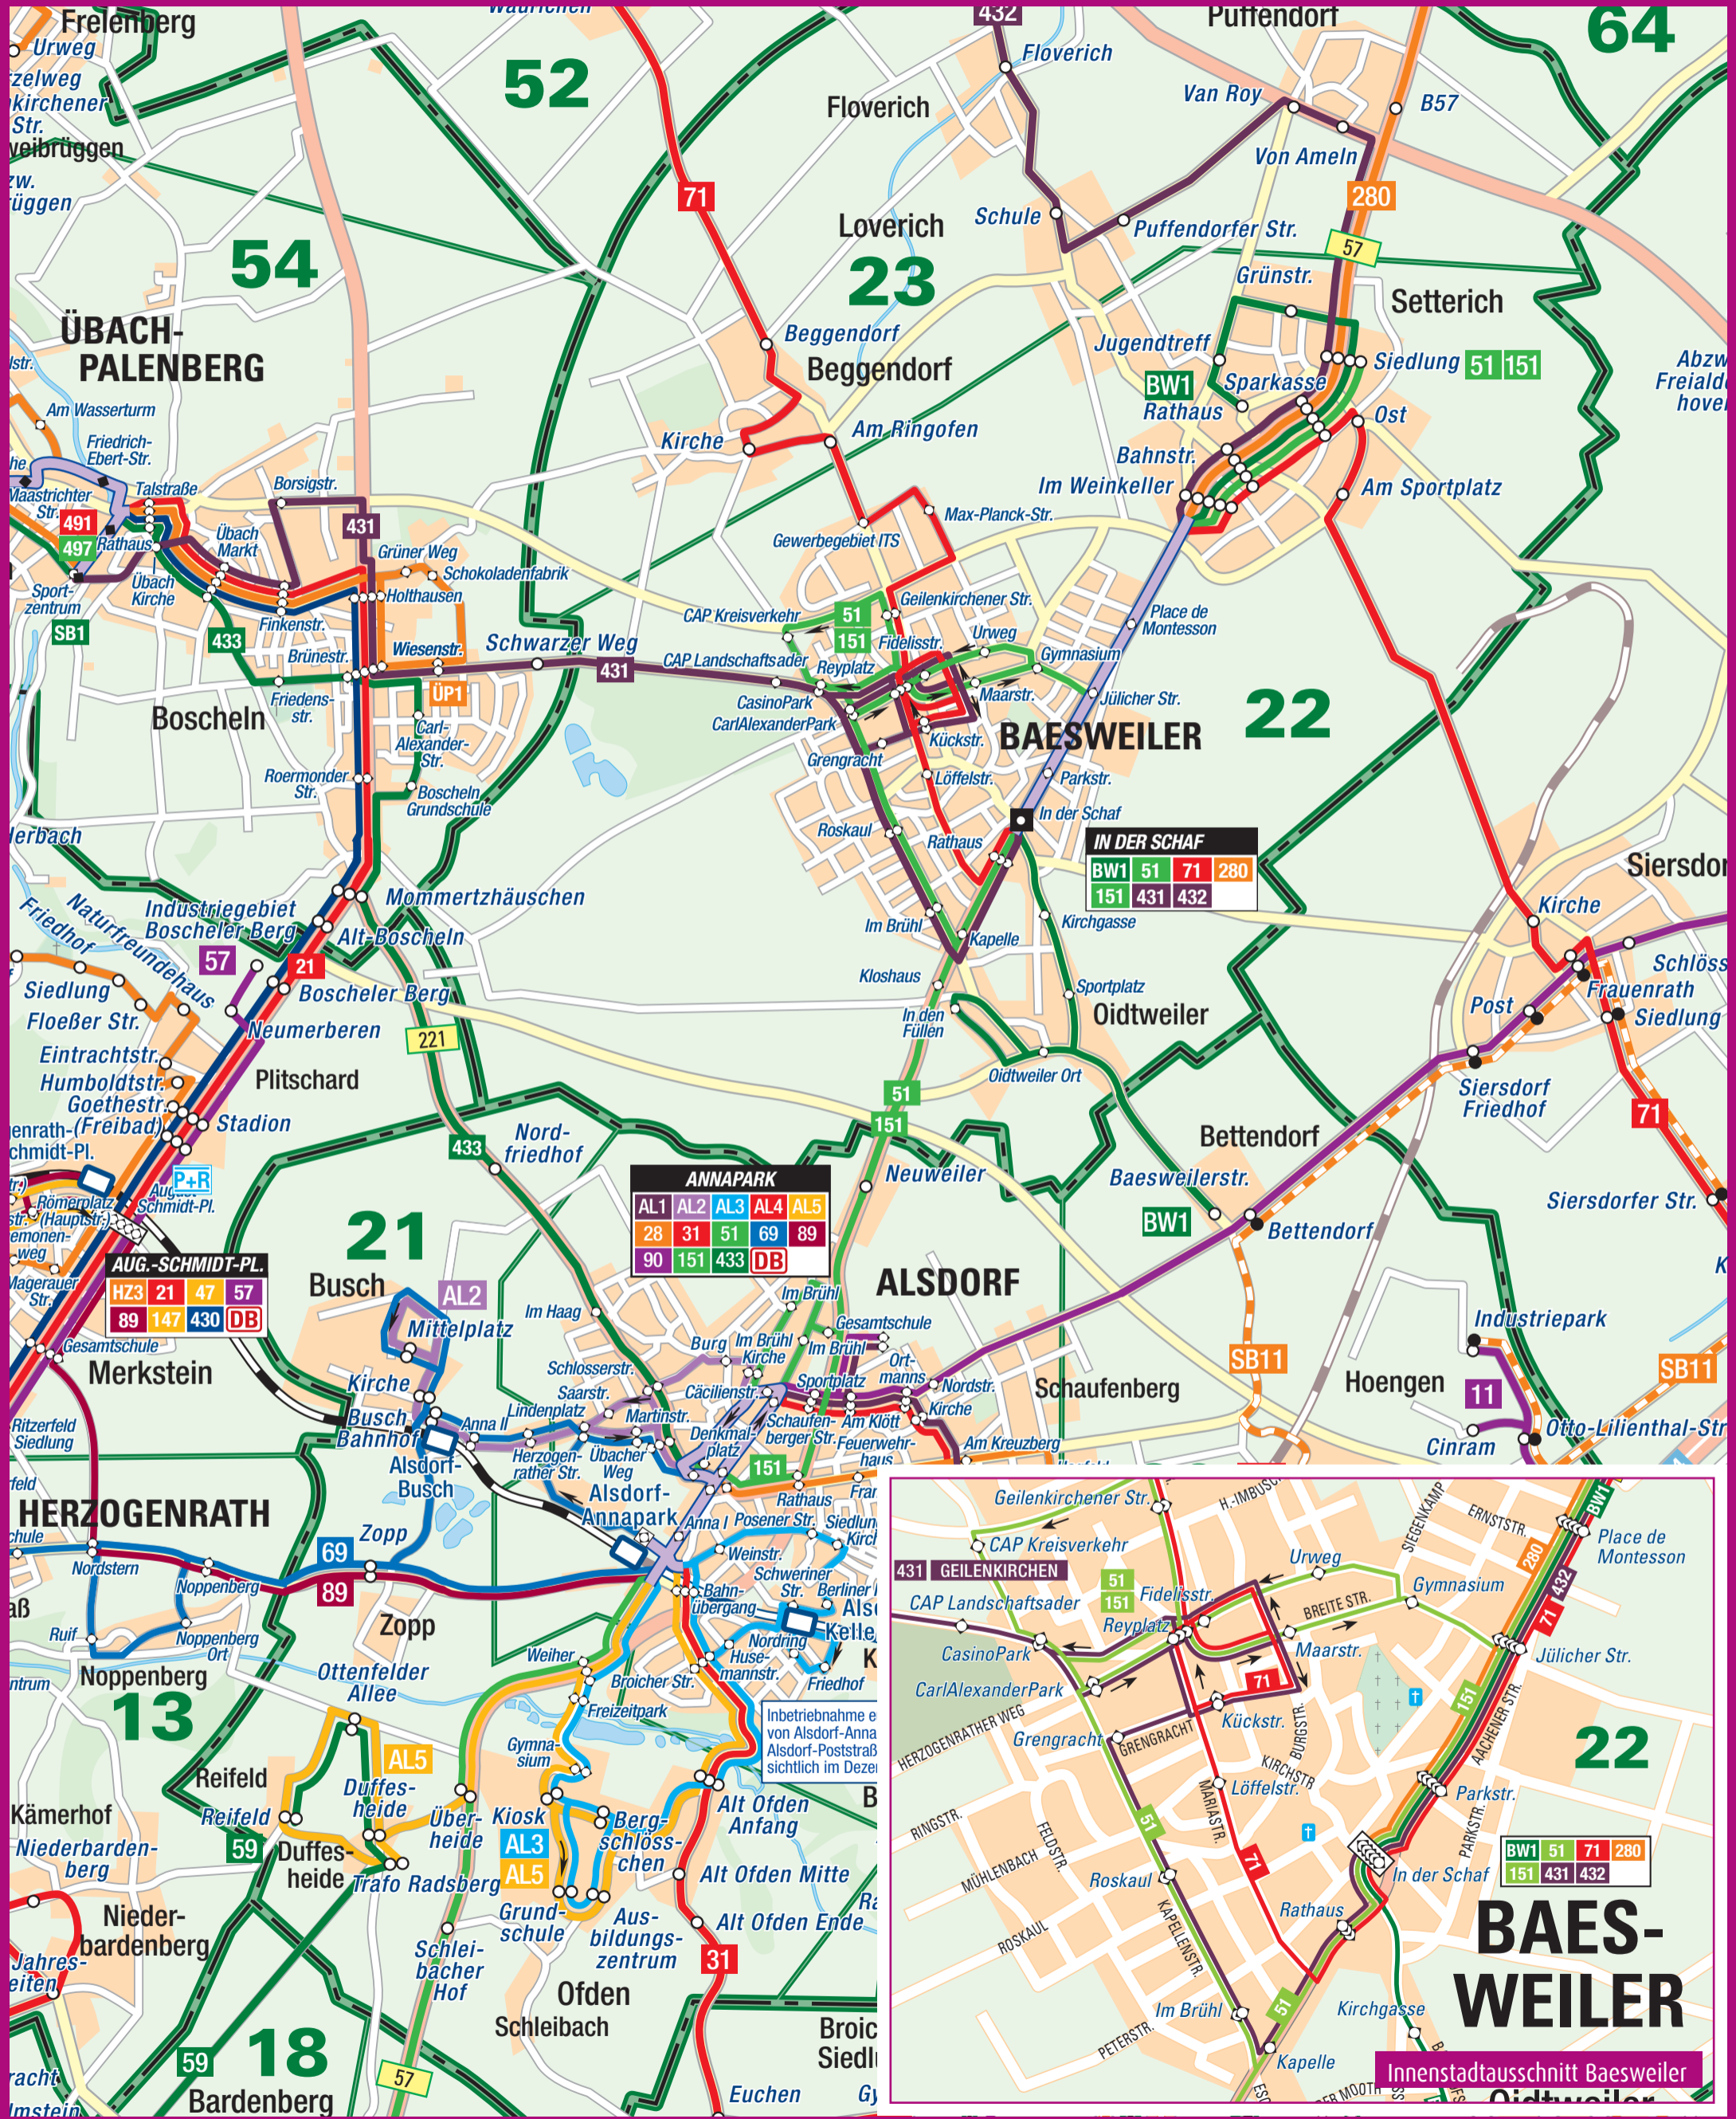

# Linienetzplan 2011/12

## Baesweiler

**IN DER SCHAF**

BW1	51	71	280
151	431	432	

**ANNAPARK**

AL1	AL2	AL3	AL4	AL5
28	31	51	69	89
90	151	433	DB	

**AUG.-SCHMIDT-PL.**

HZ3	21	47	57
89	147	430	DB

**Legende**

- Schnellbuslinie
- Buslinie & Stadtbuslinie
- Rendezvous-Verknüpfungspunkt
- Endhaltestelle
- Bahnlinie
- Bahnhof/Haltestelle
- Park&Ride
- Stammgebiet
- Kurzstrecken-Zone
- Nr. Kurzstrecken-Zone
- Staatsgrenze
- Kommunale Grenze