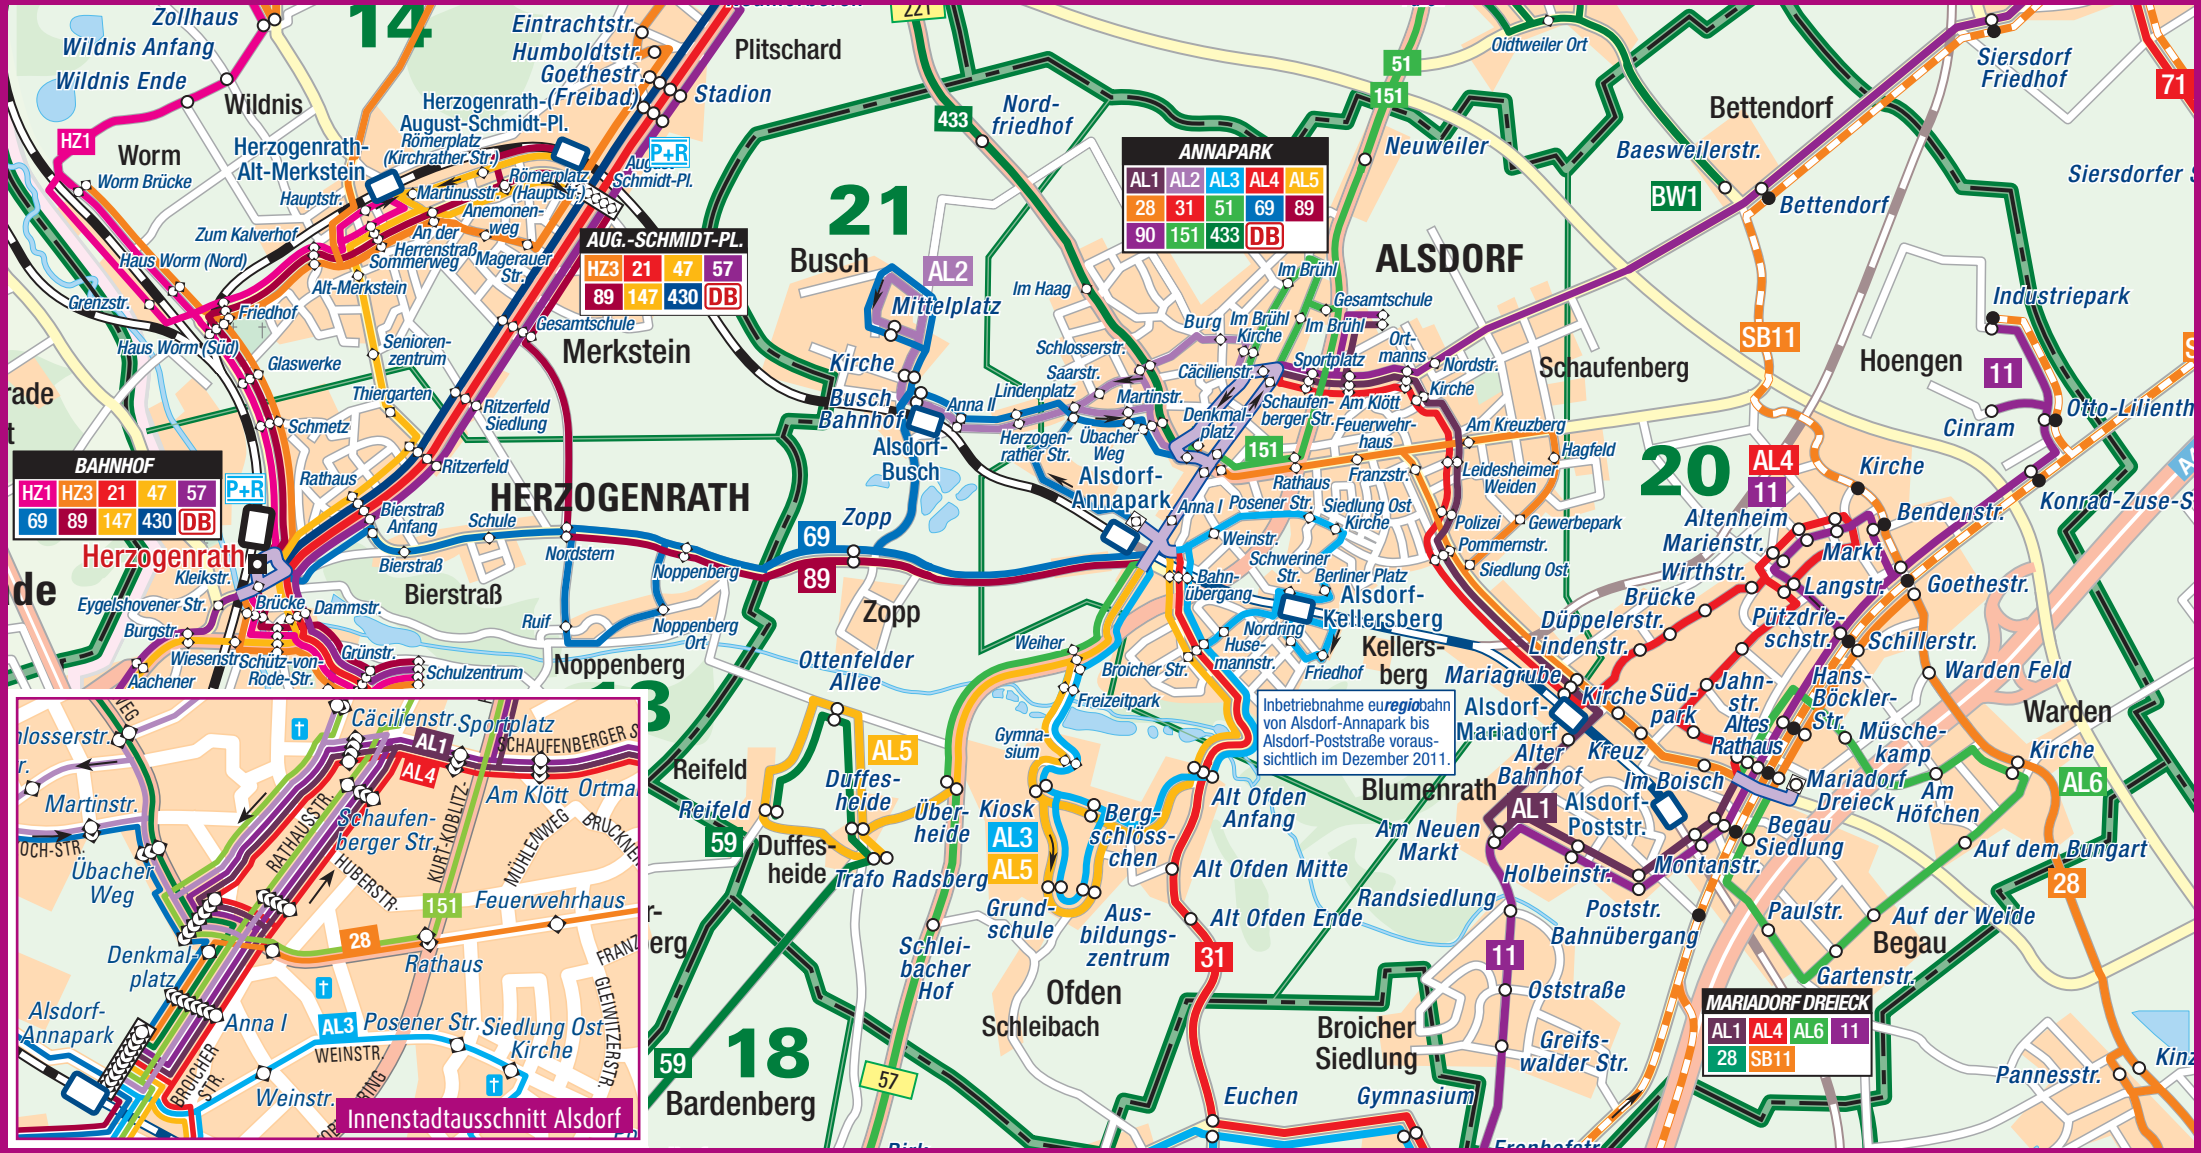

Liniennetzplan 2011/12

Alsdorf

Legende

- www.avv.de
- Schnellbuslinie
- Buslinie & Stadtbuslinie
- Endhaltestelle
- Rendezvous-Verknüpfungspunkt
- Bahnhof/Haltepunkt
- Park&Ride
- Stammgebiet
- Kurzstrecken-Zone
- Nr. Kurzstrecken-Zone
- Staatsgrenze
- Kommunale Grenze

© 2011 • AVV GmbH u. VIAPLAN NEDERLAND