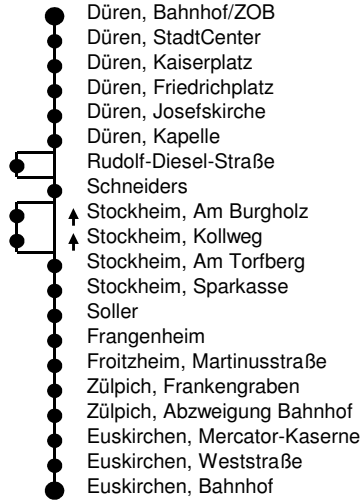

**Haltestellen:**

Regionalverkehr Euregio Maas – Rhein, Neuköllner Straße 1, 52068 Aachen

**Weitere Fahrten zwischen Düren und Euskirchen mit der Linie 298**

**Wenn die Einstiegs- oder Ausstiegshaltestelle im Kreis Düren liegt, gilt der AVV- Tarif, andernfalls gilt der VRS – Tarif**

Regionalverkehr Euregio Maas – Rhein, Neuköllner Straße 1, 52068 Aachen

**Weitere Fahrten zwischen Düren und Euskirchen mit der Linie 298**

**Wenn die Einstiegs- oder Ausstiegshaltestelle im Kreis Düren liegt, gilt der AVV- Tarif, andernfalls gilt der VRS – Tarif**

124 In Froitzheim Anschluss an Linie 231 nach Schleiden

127 Bei Bedarf über Düren, Rudolf-Diesel-Straße (nur zum Aussteigen)

125 In Froitzheim Anschluss an Linie 231 nach Hergarten

126 In Froitzheim Anschluss an Linie 231 nach Vlaten