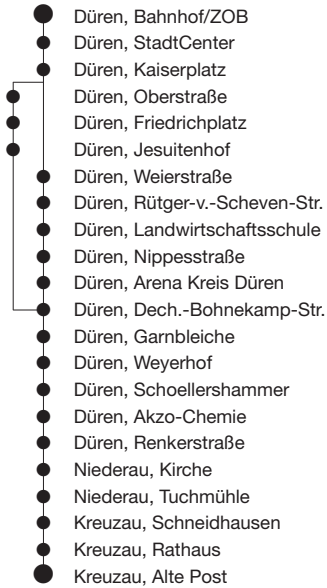

Haltestellen

Gesamtverkehr Düren – Kreuzau

DKB		Montag - Freitag																	
Linien		221	221	211	S 221	221	S 221	211	211	221	211	211	221	221	221	211	211	211	
Düren, Bhf/ZOB	ab		5 55			6 25	6 40	6 55	7 10	7 25		7 40	7 55	8 25	8 55		9 55		11 25
Düren, StadtCenter			5 57			6 27	6 42	6 57	7 12	7 27		7 42	7 57	8 27	8 57		9 57		11 27
Düren, Kaiserplatz		5 30	6 00	6 00	6 15	6 30	6 45	7 00	7 15	7 30	7 30	7 45	8 00	8 30	9 00	9 30	10 00	11 00	11 30
Düren, Oberstraße			6 02		6 17		6 47	7 02		7 32	7 47	8 02		9 02		10 02	11 02		
Düren, Rütger-v.-Scheven-Str.		5 32		6 02		6 32			7 17	7 32				8 32		9 32			11 32
Düren, Arena Kreis Düren		5 34		6 04		6 34			7 19	7 34				8 34		9 34			11 34
Düren, Dech.-Bohnekamp-Str.		5 35	6 05	6 05	6 20	6 35	6 50	7 05	7 20	7 35	7 35	7 50	8 05	8 35	9 05	9 35	10 05	11 05	11 35
Düren, Weyerhof		5 36	6 06	6 06	6 21	6 36	6 51	7 06	7 22	7 37	7 37	7 52	8 07	8 37	9 07	9 37	10 07	11 07	11 37
Düren, AKZO-Chemie		5 38	6 08	6 08	6 23	6 38	6 53	7 08	7 25	7 40	7 40	7 55	8 10	8 40	9 10	9 40	10 10	11 10	11 40
Düren, Renkerstraße		5 39	6 09	6 09	6 24	6 39	6 54	7 09	7 27	7 42	7 42	7 57	8 12	8 42	9 12	9 42	10 12	11 12	11 42
Niederau, Tuchmühle		5 41	6 11	6 11	6 26	6 41	6 56	7 11	7 30	7 45	7 45	8 00	8 15	8 45	9 15	9 45	10 15	11 15	11 45
Kreuzau, Alte Post	an	5 45	6 15	6 15	6 30	6 45	7 00	7 15	7 35	7 50	7 50	8 05	8 20	8 50	9 20	9 50	10 20	11 20	11 50