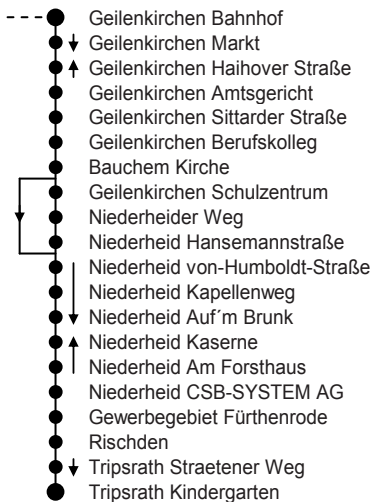

Anschlüsse:

DB, SB1, SB3, 71,
 407, 410, 431, 432,
 434, 435, 437, 491,
 494

Haltestellen:

GK1

Geilenkirchen - Niederheid - Tripsrath

Montag - Freitag an Schultagen

Geilenkirchen Bahnhof ab	6:25	6:55	7:22	7:30	7:55	8:25	10:04	11:04	11:38	12:38	13:20	14:50	16:05	17:05
Geilenkirchen Markt	6:29	6:59	7:26	7:34	7:59	8:29	10:08	11:08	11:42	12:42	13:24	14:54	16:09	17:09
Geilenkirchen Amtsgericht	6:31	7:01	7:28	7:36	8:01	8:31	10:10	11:10	11:44	12:44	13:26	14:56	16:11	17:11
Geilenkirchen Sittarder Str.	6:33	7:03	7:30	7:38	8:03	8:33	10:12	11:12	11:46	12:46	13:28	14:58	16:13	17:13
Geilenkirchen Berufskolleg	6:34	7:04	7:31	7:39	8:04	8:34	10:13	11:13	11:47	12:47	13:29	14:59	16:14	17:14
Bauchem Kirche	6:35	7:05	7:32	7:40	8:05	8:35	10:14	11:14	11:48	12:48	13:30	15:00	16:15	17:15
Geilenkirchen Schulzentrum	6:36	7:06		7:41	8:06	8:36	10:15	11:15	11:49	12:49	13:31	15:01	16:16	17:16
Geilenkirchen Niederh. Weg	6:37	7:07		7:42	8:07	8:37	10:16	11:16	11:50	12:50	13:32	15:02	16:17	17:17
Niederheid Hansemannstr.	6:38	7:08		7:43	8:08	8:38	10:17	11:17	11:51	12:51	13:33	15:03	16:18	17:18
Niederheid v.Humboldt Str.	6:39	7:09	7:35	7:44	8:09	8:39	10:18	11:18	11:52	12:52	13:34	15:04	16:19	17:19
Niederheid Kapellenweg	6:40	7:10	7:36	7:45	8:10	8:40	10:19	11:19	11:53	12:53	13:35	15:05	16:20	17:20
Niederheid Auf m Brunk	6:41	7:11	7:37	7:46	8:11	8:41	10:20	11:20	11:54	12:54	13:36	15:06	16:21	17:21
Niederheid CSB-System AG	6:42	7:12	7:38	7:47	8:12	8:42	10:21	11:21	11:55	12:55	13:37	15:07	16:22	17:22
Gewerbegebiet Fürthenrode	6:43	7:13	7:48	8:13	8:43	10:22	11:22	11:56	12:56	13:38	15:08	16:23	17:23
Rischden	6:44	7:14	7:49	8:14	8:44	10:23	11:23	11:57	12:57	13:39	15:09	16:24	17:24
Tripsrath Straetener Weg	6:46	7:16	7:51	8:16	8:46	10:25	11:25	11:59	12:59	13:41	15:11	16:26	17:26
Tripsrath Kindergarten an	6:47	7:17	7:52	8:17	8:47	10:26	11:26	12:00	13:00	13:42	15:12	16:27	17:27