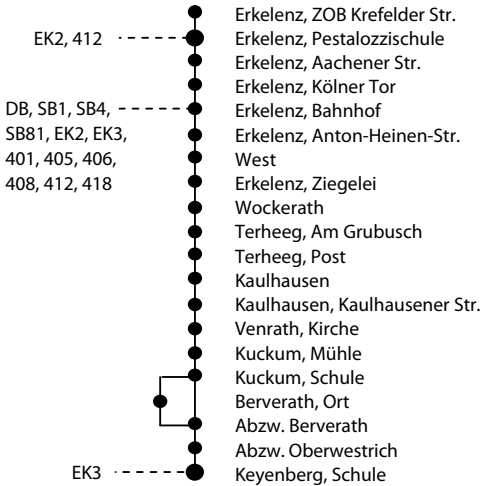

EK1

**Erkelenz - Terheeg - Keyenberg und zurück**

Anschlüsse

Fahrwege und Haltestellen

Beachten Sie bitte unsere  
zusätzlichen Fahrplanhinweise  
an den Weihnachtstagen,  
zum Jahreswechsel  
und an den Karnevalstagen.