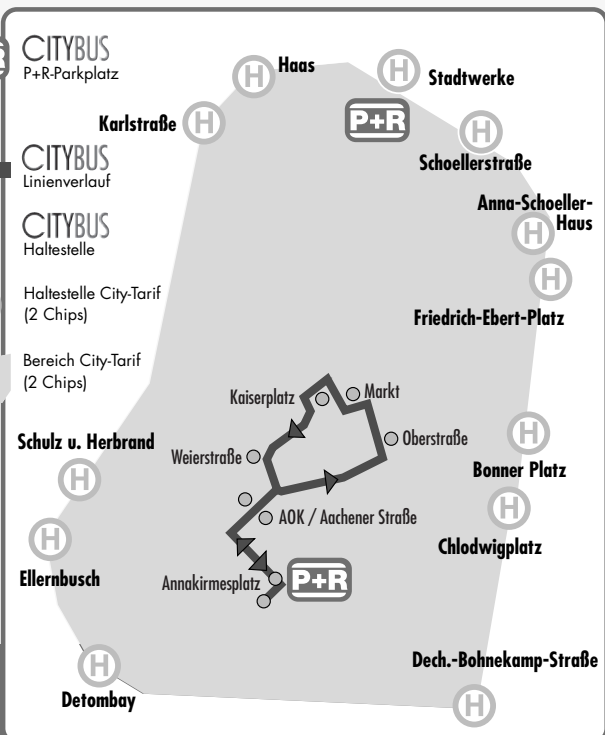

CITYBUS IM 15-MIN.-TAKT

CITYBUS
P+R-Parkplatz

CITYBUS
Linienverlauf

CITYBUS
Haltestelle

Haltestelle City-Tarif
(2 Chips)

Bereich City-Tarif
(2 Chips)

Haltestellen

Annakirmesplatz
Aachener Straße
Weierstraße
Oberstraße
Markt
Kaiserplatz

DKB		Montag - Freitag																
																		a
Annakirmesplatz	ab	15 30	15 45	16 00	16 15	16 30	16 45	17 00	17 15	17 30	17 45	18 00	18 15	18 30	18 45	19 00	19 15	
AOK/Aachener Str.		15 32	15 47	16 02	16 17	16 32	16 47	17 02	17 17	17 32	17 47	18 02	18 17	18 32	18 47	19 02	19 17	19 22
Kaiserplatz	an	15 38	15 53	16 08	16 23	16 38	16 53	17 08	17 23	17 38	17 53	18 08	18 23	18 38	18 53	19 08	19 23	19 28
Kaiserplatz	ab	15 38	15 53	16 08	16 23	16 38	16 53	17 08	17 23	17 38	17 53	18 08	18 23	18 38	18 53	19 08	19 23	19 30
AOK/Aachener Str.		15 40	15 55	16 10	16 25	16 40	16 55	17 10	17 25	17 40	17 55	18 10	18 25	18 40	18 55	19 10	19 25	19 32
Annakirmesplatz	an	15 45	16 00	16 15	16 30	16 45	17 00	17 15	17 30	17 45	18 00	18 15	18 30	18 45	19 00	19 15	19 30	

S = nur an Schultagen

a = Linie 202

CITY-BUS

Annakirmesplatz – Kaiserplatz und zurück

CITY-BUS

DKB		Montag - Freitag						Samstag																
		a	a	a	a	a	a	a	a	a	a													
Annakirmesplatz	ab											8 30	8 45	9 00	9 15	9 30	9 45	10 00						
AOK/Aachener Str.		19 52		20 52		21 52		6 55	7 22	7 49	8 19	8 32	8 47	9 02	9 17	9 32	9 47	10 02						
Kaiserplatz	an	19 58		20 58		21 58		6 58	7 25	7 55	8 25	8 38	8 53	9 08	9 23	9 38	9 53	10 08						
Kaiserplatz	ab		20 30		21 30		22 30	7 00	7 30	8 00	8 30	8 38	8 53	9 08	9 23	9 38	9 53	10 08						
AOK/Aachener Str.			20 32		21 32		22 32	7 02	7 32	8 02	8 32	8 40	8 55	9 10	9 25	9 40	9 55	10 10						
Annakirmesplatz	an											8 45	9 00	9 15	9 30	9 45	10 00	10 15						