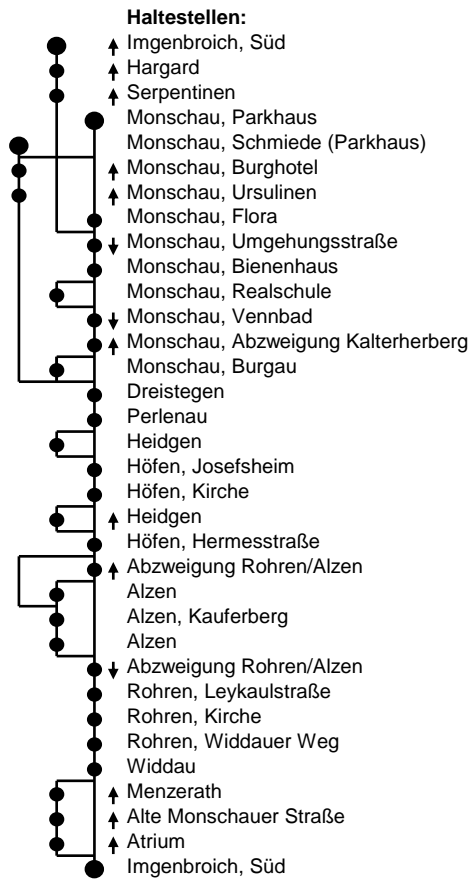

**Monschau - Höfen - Rohren -
 Imgenbroich**

Regionalverkehr Euregio Maas – Rhein, Neuköllner Straße 1, 52068 Aachen

Fahrtnummer	Montag – Freitag																		
	1084 001	1084 003	1084 113	1084 103	1084 005	1084 007	1084 009	1084 101	1084 011	1084 013	1084 015	1084 017	1084 019	1084 021	1084 105	1084 023	1084 025	1084 027	1084 029
Verkehrsbeschränkungen	S	S	S	S	S	S	S64	F	F	F	F	S	S	F	F	F	S	S	
Fußnoten	K	K	V	V	K	S	V					K	S	K	V		K	S	K
Monschau, Gymnasium			7 34												12 20				
Monschau, Serpentinaen			7 39																
Monschau, Hargard			7 40																
Monschau, Atrium			7 41					8 14											
Monschau, Alte Monschauer Str.			7 41					8 14											
Monschau, Menzerath			7 42					8 15											
Monschau, Hargard			7 45					8 18											
Monschau, Serpentinaen			7 46					8 19											
Monschau, Flora			7 47																
Monschau, AZJ								8 21											
Monschau, Gymnasium								8 23											
Monschau, Umgehungsstraße								8 27											
Monschau, Bienenhaus								8 28											
Monschau, Vennbad								8 29											
Monschau, Ursulinen				7 40				8 31											
Monschau, Burghotel				7 42				8 33											
Monschau, Schmiede (Parkhaus)	6 10			7 44				8 35											
Monschau, Parkhaus			7 49			7 50	8 18	9 15	10 45	11 25		11 25			12 25			12 30	
Monschau, Flora	6 11					7 51	8 19	8 36	9 16	10 46	11 26		11 26		12 26			12 31	
Monschau, Umgehungsstraße	6 13					7 53	8 21	8 38	9 18	10 48	11 28		11 28		12 28			12 33	
Monschau, Bienenhaus	6 14					7 54	8 22	8 39	9 19	10 49	11 29		11 29		12 29			12 34	
Monschau, Realschule								8 40							12 26			12 35	
Monschau, Vennbad	6 15					7 55	8 23	8 40	9 20	10 50	11 30		11 30		12 26	12 30		12 35	
Monschau, Burgau																		12 37	
Monschau, Dreistegen	6 17					7 57	8 25	8 42	9 22	10 52	11 32		11 32		12 28	12 32		12 40	
Monschau, Perlenau	6 18					7 58	8 26	8 43	9 23	10 53	11 33		11 33		12 29	12 33		12 41	
Monschau, Höfen Heidgen	6 19							8 44					11 34		12 30			12 42	
Monschau, Höfen Josefsheim	6 20	7 00				7 59	8 27	8 45	9 24	10 54	11 34		11 35		12 31	12 34		12 42	
Monschau, Höfen Kirche	6 21	7 01				8 00	8 28	8 46	9 25	10 55	11 35		11 50		12 32	12 35		12 47	
Monschau, Höfen Hermesstraße	6 22	7 02				8 01	8 29		9 26	10 56	11 36		11 51		12 32	12 36		12 48	
Monschau, Alzen	6 24	7 04											11 53					12 50	
Monschau, Alzen Käuferberg	6 24	7 04											11 53					12 50	
Monschau, Alzen	6 24	7 04											11 54					12 51	
Monschau, Abzw. Rohren/Alzen	6 25	7 05				8 03	8 31	9 28	10 58	11 38		11 55		12 38			12 52		
Monschau, Rohren Leykaulstr.	6 27	7 07				8 05	8 33	9 30	11 00	11 40		11 57	11 58		12 40	12 50		12 54	
Monschau, Rohren Kirche	6 28	7 08			7 42	8 06	8 34	9 31	11 01	11 41		11 51	11 58		12 41	12 51		12 55	
Monschau, Rohren Widdauer Weg	6 29	7 09			7 43	8 07	8 35	9 32	11 02	11 42		11 52	11 59		12 42	12 52		12 56	
Monschau, Widdau	6 31	7 11			7 45							11 54		12 02			12 54		12 58
Monschau, Imgenbroich Süd	6 35	7 15			7 49							11 58		12 06			12 58		13 02
Mon., Imgenbroich Grundschule	○				7 50														