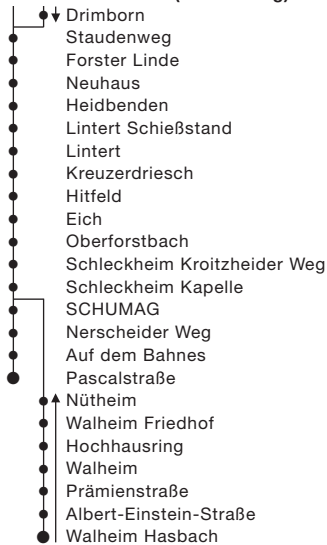

Haltestellen (Fortsetzung):

Beachten Sie bitte unsere Sonderfahrpläne an Heiligabend/Weihnachten, Silvester/Neujahr und Karneval.