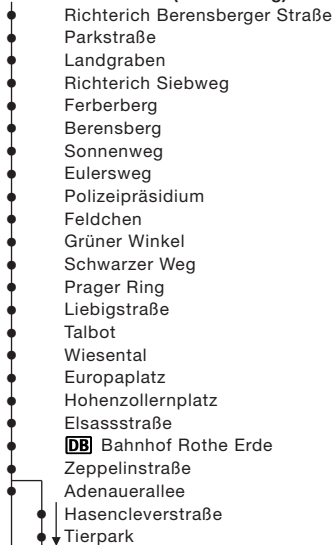

Haltestellen (Fortsetzung):