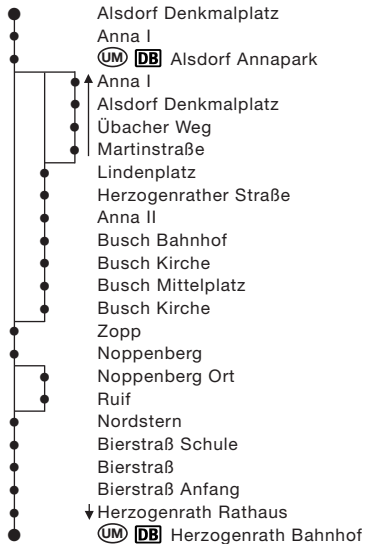

Haltestellen:

montags bis freitags

	q	S	q	q	q	q	q	q	q	q	q	q	q	q	q	q	Fq	S	q	q	q	q		
Aldorf Denkmalplatz	6.24		6.54	7.24	7.54	8.24	8.54	9.24	9.54	10.24	10.54	11.24	11.54	12.24	12.54	13.24	13.54	13.58	14.24	14.54	15.24	15.54		
☒ Aldorf Annapark H.3	5.28	5.50	26/30	6.50	56/00	26/30	56/00	26/30	56/00	26/30	56/00	26/30	56/00	26/30	56/00	26/30	56/00	14.00	26/30	56/00	26/30	56/00		
Busch Mittelplatz	—	—	—	—	—	—	—	—	—	—	—	—	—	—	—	—	—	—	—	—	—	—		
Aldorf Zopp	30	52	32	52	7.02	32	8.02	32	9.02	32	10.02	32	11.02	32	12.02	32	13.02	32	14.02	02	32	15.02	32	16.02
Noppenberg	31	53	33	53	03	33	03	33	03	33	03	33	03	33	03	33	03	03	03	03	33	03	33	03
Noppenberg Ort	—	—	—	—	—	—	—	34	—	—	—	34	—	—	—	—	—	—	—	34	—	—	—	—
Bierstraß	34	56	36	56	06	36	06	39	06	36	06	39	06	36	06	36	06	36	06	39	06	36	06	36
Herzogenrath Rathaus	36	58	38	58	08	38	08	41	08	38	08	41	08	38	08	38	08	38	08	41	08	38	08	38
☒ Herzogenrath Bf.	5.38	6.00	6.40	7.00	7.10	7.40	8.10	8.43	9.10	9.40	10.10	10.43	11.10	11.40	12.10	12.40	13.10	13.40	14.10	14.10	14.43	15.10	15.40	16.10

S = nur an Schultagen

F = nur in den Ferien

q = kommt als Stadtbus-Linie AL1 bzw. AL4 von Mariadorf

Fahrplan gültig vorbehaltlich etwaiger Änderungen zum Fahrplanwechsel im Dezember 2011

montags bis freitags

a = fährt ab Alsdorf Annapark weiter als Stadtbus-Linie AL3 nach Kellersberg/Olden

w = fährt ab Alsdorf Annapark weiter als Stadtbus-Linie AL1 bzw. AL4 in Richtung Schaufenberg – Mariadorf

x = an Alsdorf Annapark besteht Anschluß an Stadtbus-Linie AL1 in Richtung Schaufenberg – Mariadorf