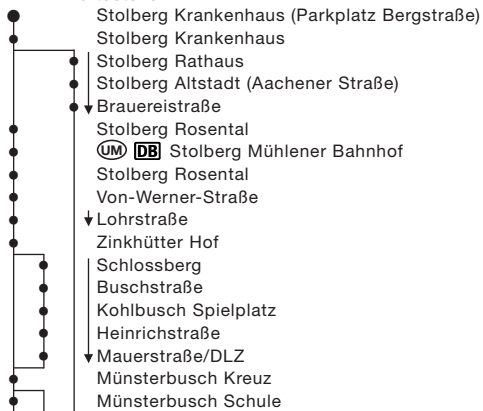

♿ Der Einsatz von Niederflurbussen ist vorgesehen.

Haltestellen:

Haltestellen (Fortsetzung):

Beachten Sie bitte unsere Sonderfahrpläne an Heiligabend/Weihnachten, Silvester/Neujahr und Karneval.

☺ Der Einsatz von Niederflrbusen ist vorgesehen.

a = über ☺ Stolberg Altstadt, Abfahrt 7.46 Uhr

	montags bis freitags										samstags				
	q		q	q	q	q	q	q	q	q	q		q	q	
Bauschenberg	7.10	7.54	9.47	11.47	13.47	15.47	17.47	17.47	17.47	17.47	7.47	9.47	11.47	13.47	
Büsbach Brockenberg	12	56	49	49	49	49	49	49	49	49	49	49	49	49	
Hostetstraße	14	58	51	51	51	51	51	51	51	51	51	51	51	51	
Büsbach Markt	17	8.01	54	54	54	54	54	54	54	54	54	54	54	54	
Marie–Juchacz–Park	—	—	58	58	58	58	58	58	58	58	58	58	58	58	
Seniorenzentrum	—	—	10.00	12.00	14.00	16.00	18.00	18.00	18.00	18.00	8.00	10.00	12.00	14.00	
Liester	22	06	02	02	02	02	02	02	02	02	02	02	02	02	
Am Südhang	25	09	05	05	05	05	05	05	05	05	05	05	05	05	
Münsterbusch Schule	27	11	07	07	07	07	07	07	07	07	07	07	07	07	
Münsterbusch Kreuz	28	12	08	08	08	08	08	08	08	08	08	08	08	08	
☺ Stbg.Mühlener Bf H.2	33/34	17	9.15	13	13.15	13	15.15	13	17.15	13	19.15	13	9.15	13	
Stolberg Krankenhaus	7.37	8.20	9.18	10.16	11.18	12.16	13.18	14.16	15.18	16.16	17.18	18.16	19.18	8.16	

q = kommt als Linie 72 von Stolberg Donnerberg