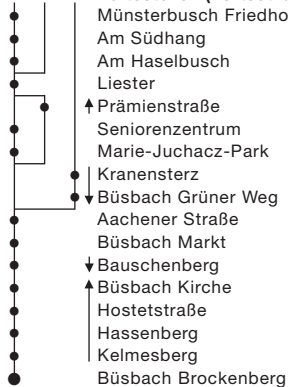

♿ Der Einsatz von Niederflurbussen ist vorgesehen.

Haltestellen:

Haltestellen (Fortsetzung):

Beachten Sie bitte unsere Sonderfahrpläne an Heiligabend/Weihnachten, Silvester/Neujahr und Karneval.

☺ Der Einsatz von Niederflrbusen ist vorgesehen.

	montags bis freitags										samstags										
	a																				
Stolberg Krankenhaus	7.42	9.19	10.19	11.19	12.19	13.19	14.19	15.19	16.19	17.19	18.19	19.19	8.19	9.19	10.19	11.19	12.19	13.19	14.19	15.19	16.19
☺ Stbg.Mühlener Bf H.1	—	23/26	10.23	23/26	12.23	23/26	14.23	23/26	16.23	23/26	18.23	23/26	8.23	23/26	10.23	23/26	12.23	23/26	14.23	23/26	23
Schlossberg	6.52	—	—	—	—	—	—	—	—	—	—	—	—	—	—	—	—	—	—	—	29
Kohlbusch Spielplatz	54	—	—	—	—	—	—	—	—	—	—	—	—	—	—	—	—	—	—	—	31
Münsterbusch Kreuz	59/00	—	32	32	32	32	32	32	32	32	32	32	32	32	32	32	32	32	32	32	36
Münsterbusch Schule	—	—	33	33	33	33	33	33	33	33	33	33	33	33	33	33	33	33	33	33	37
Am Südhang	—	—	35	35	35	35	35	35	35	35	35	35	35	35	35	35	35	35	35	35	39
Liester	7.01	—	38	38	38	38	38	38	38	38	38	38	38	38	38	38	38	38	38	38	42
Seniorenzentrum	03	—	40	40	40	40	40	40	40	40	40	40	40	40	40	40	40	40	40	40	44
Marie–Juchacz–Park	05	—	42	42	42	42	42	42	42	42	42	42	42	42	42	42	42	42	42	42	46
Büsbach Markt	08	52	45	45	45	45	45	45	45	19.45	19.45	19.45	45	45	45	45	45	45	45	45	49
Bauschenberg	10	54	47	47	47	47	47	47	47	47	47	47	47	47	47	47	47	47	47	47	51
Büsbach Brockenberg	12	56	49	49	49	49	49	49	49	49	49	49	49	49	49	49	49	49	49	49	53
Hostetstraße	7.14	7.58	9.51	11.51	13.51	15.51	17.51	17.51	17.51	17.51	17.51	17.51	9.51	11.51	13.51	15.51	17.51	17.51	17.51	17.51	16.55

q = kommt als Linie 72 von Stolberg Donnerberg