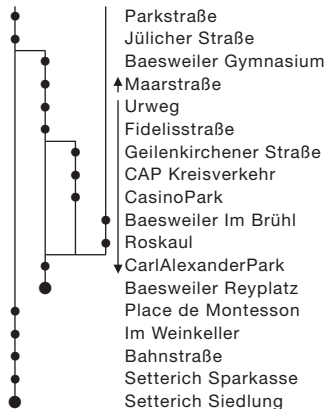

Haltestellen (Fortsetzung):

Beachten Sie bitte unsere Sonderfahrpläne an Heiligabend/Weihnachten, Silvester/Neujahr und Karneval.