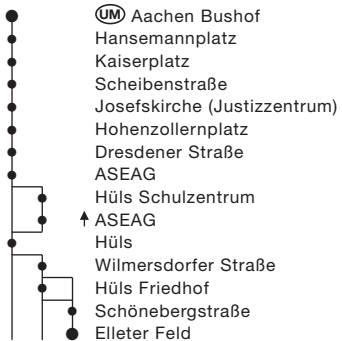

♿ Der Einsatz von Niederflerbussen ist vorgesehen.

Haltestellen:

Haltestellen (Fortsetzung):

Beachten Sie bitte unsere Sonderfahrpläne an Heiligabend/Weihnachten, Silvester/Neujahr und Karneval.

♿ Der Einsatz von Niederflurbussen ist vorgesehen.

montags bis freitags

	F S																								
Aachen Bushof H.12	6.21	7.06	7.36	8.06	8.36	8.51	8.51	9.06	9.21	9.36	9.51	10.06	10.21	10.36	10.51	11.06	11.21	11.36	11.51	12.06	12.21	12.36	12.51	13.06	13.21
Aachen Kaiserplatz	24	09	39	09	39	54	54	09	24	39	54	09	24	39	54	09	24	39	54	09	24	39	54	09	24
Josefskirche (Justizzentrum)	27	12	42	12	42	57	57	12	27	42	57	12	27	42	57	12	27	42	57	12	27	42	57	12	27
ASEAG	32	18	48	18	48	9.03	9.03	18	33	48	10.03	18	33	48	11.03	18	33	48	12.03	18	33	48	13.03	18	33
Hüls Schulzentrum	—	7.20	—	—	—	—	05	—	—	9.50	—	—	—	10.50	—	—	—	11.50	—	—	—	12.50	—	—	—
Hüls Friedhof	—	—	—	—	50	—	—	20	35	—	05	20	35	—	05	20	35	—	05	20	35	—	05	20	35
Hüls Gewerbegebiet	6.34	—	—	8.20	8.52	9.05	9.07	—	9.37	—	10.07	—	10.37	—	11.07	—	11.37	—	12.07	—	12.37	—	13.07	—	13.37
Hüls Elleter Feld			7.52					9.23				10.23				11.23				12.23				13.23	
Philips																									
Debyestraße																									
Brand Ringstraße																									
Brand																									

alle Fahrten der Linie 43 kommen als Linie 47 aus Richtung Kohlscheid – Richterich – Laurensberg – Ponttor

S = nur an Schultagen

F = nur in den Ferien

Der Einsatz von Niederflurbussen ist vorgesehen.

montags bis freitags

alle Fahrten der Linie 43 fahren ab Aachen Bushof weiter als Linie 47 in Richtung Ponttor – Laurensberg – Richterich – Kohlscheid