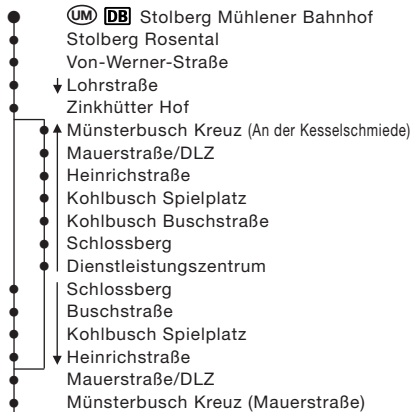

♿ Der Einsatz von Niederflurbussen ist vorgesehen.

Haltestellen:

Haltestellen (Fortsetzung):

Beachten Sie bitte unsere Sonderfahrpläne an Heiligabend/Weihnachten, Silvester/Neujahr und Karneval.

♿ Der Einsatz von Niederflurbussen ist vorgesehen.

Linie:	montags bis freitags														samstags									
	62	40	62	40	40	62	40	40	62	40	62	40	62	40	62	40	62	40	62	40	62	40	62	62
	q		q		q		q		q		q		q		q		q		q					
Stolberg Krankenhaus		9.19		11.19		13.19		15.19		17.19		19.19			9.19		11.19		13.19		15.19	16.19		
🚶 Stbg.Mühlener Bf H.1	8.18	23/26		10.18	23/26		12.18	23/26	14.18	23/26	16.18	23/26	18.18	23/26	8.18	23/26	10.18	23/26	12.18	23/26	14.18	23/26	23	
Schlossberg	6.52	24	—	24	—	24	—	24	—	24	—	24	—	24	—	24	—	24	—	24	—	24	—	29
Kohlbusch Spielplatz	54	26	—	26	—	26	—	26	—	26	—	26	—	26	—	26	—	26	—	26	—	26	—	31
Münsterbusch Kreuz	7.00	32	32	32	32	32	32	32	32	32	32	32	32	32	32	32	32	32	32	32	32	32	32	36
Münsterbusch Schule	—	33	33	33	33	33	33	33	33	33	33	33	33	33	33	33	33	33	33	33	33	33	33	37
Am Südhang	—	35	35	35	35	35	35	35	35	35	35	35	35	35	35	35	35	35	35	35	35	35	35	39
Liester	01	38	38	38	38	38	38	38	38	38	38	38	38	38	38	38	38	38	38	38	38	38	38	42
Seniorenzentrum	7.03	40	9.40	9.40	40	11.40	11.40	40	13.40	40	15.40	40	17.40	40	19.40	40	9.40	40	11.40	40	13.40	40	15.40	16.44
Grüner Weg		43		43	43		43	43		43	43		43	43		43		43	43		43	43		
Stolberg Finkensief		47		47		47		47		47		47		47		47		47		47		47		
Brauereistraße		—		45	—		45	—		45	—		45	—		45		45		45		45		
🚶 Stolg. Altstadt		50		46	50		46	50		46	50		46	50		46		46		46		46		
Stolberg Krankenhaus		8.54		9.50	10.54		11.50	12.54		14.54		16.50		18.50		8.54		10.54		12.54		14.54		

Linie 62 kommt aus Richtung Büsbach

x = abweichender Linienweg: ab Grüner Weg weiter in Richtung Büsbach

w = ab Stolberg Mühlener Bf. weiter als Linie 72 nach Stolberg Donnerberg