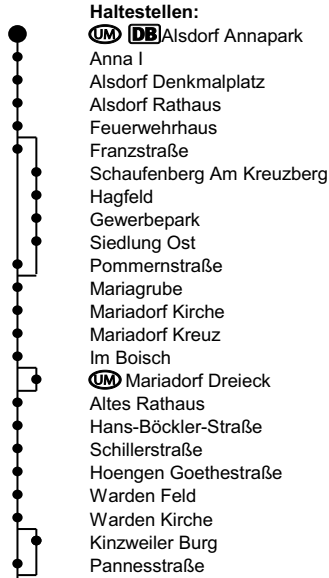

♿ Der Einsatz von Niederflerbussen ist vorgesehen.

Beachten Sie bitte unsere Sonderfahrpläne an Heiligabend/Weihnachten, Silvester/Neujahr und Karneval.

♿ Der Einsatz von Niederflrbusen ist vorgesehen.

montags bis freitags

DB Alsdorf Annapark H.8	4.23	5.19	5.49	6.15	6.45	7.15	7.45	8.15	12.45	13.15	18.45	19.15	20.00	21.00	22.00	23.00					
Alsdorf Denkmalplatz	25	21	51	17	47	17	47	17	47	17	47	17	02	02	02	02					
Alsdorf Feuerwehrhaus	27	23	53	20	50	20	50	20	50	20	50	20	04	04	04	04					
Pommernstraße	—	—	—	—	—	—	—	—	—	—	—	—	06	06	06	06					
Alsdorf Gewerbepark	30	26	56	24	54	24	54	24	54	24	54	24	—	—	—	—					
Mariadorf Kirche	33	29	59	28	58	28	58	28	58	28	58	28	08	08	08	08					
Mariadorf Dreieck H.3	37/39	5.09	33/36	03/06	32	6.47	7.02	7.17	32	8.02	32	13.02	32	19.02	32	—	—	—			
Mariadorf Altes Rathaus	40	10	37	6.07	33	48	03	18	33	03	33	03	33	11	11	11	11				
Hoengen Goethestraße	42	12	39	09	36	51	06	21	36	06	36	06	36	13	13	13	13				
Warden Kirche	44	14	41	11	38	53	08	23	38	08	38	08	38	15	15	15	15				
Kinzweiler Pannesstr.	47	17	44	14	41	56	11	26	41	11	41	11	41	18	18	18	18				
Kinzweiler Burg	—	—	—	—	—	—	—	—	—	—	—	—	—	—	—	—	—				
Kinzweiler Kambach	48	18	45	15	42	57	12	27	42	12	42	alle	12	42	alle	12	42	—	—		
Hehlr. Schwarzwaldstr.	51	21	48	18	46	7.01	16	31	46	16	46	30	16	46	30	21	21	21			
Lederfabrik	56	26	53	23	53	08	23	38	53	23	53	Min.	23	53	Min.	23	53	26	26	26	
Eschweiler Bushof H.1	4.58	28/30	55/00	25/30	55/00	10/12	25/30	40/42	55/00	25/30	55/00	25/30	13.30	55/00	25/30	19.55	28/30	20.56	28/30	28/30	28/32
Eschweiler Rathaus	33	6.03	33	7.03	15	33	45	8.03	33	9.03	33	33	14.03	33	33	59	33	33	35		
Südstraße	35	05	35	06	18	36	48	06	36	06	36	36	06	36	35	21.01	35	35	37		
In der Krause	42	—	42	—	—	—	—	—	—	—	—	—	—	—	—	—	—	—	—		
Weiswlr. Berliner Ring	44	11	—	13	25	43	55	13	43	13	43	43	13	43	41	07	41	41	43		
Weisweiler Frankenpl.	45	12	—	14	26	44	56	14	44	14	44	44	14	44	42	21.08	42	42	44		
EWV	—	—	44	15	45	—	—	—	—	—	—	—	—	—	—	—	—	—	—		
RWE Kraftwerk	—	—	—	17	—	—	—	—	—	—	—	—	—	—	—	—	—	—	—		
Carl-Zeiss-Str. (IGP)	—	—	46	19	47	—	—	—	—	—	47	—	—	—	—	—	—	—	—		
Hermann-Hollerith-Str.	—	—	6.49	7.22	—	7.50	—	—	—	—	—	13.50	—	—	—	—	—	—	—		
Weisweiler Weißer Weg	47	14	—	—	—	16	46	16	46	16	46	16	46	44	44	44	44	46			
Hücheln Wasserfeld	5.52	6.19	—	—	7.29	7.59	8.21	8.51	9.21	13.51	14.21	19.51	20.49	21.49	22.49	23.51