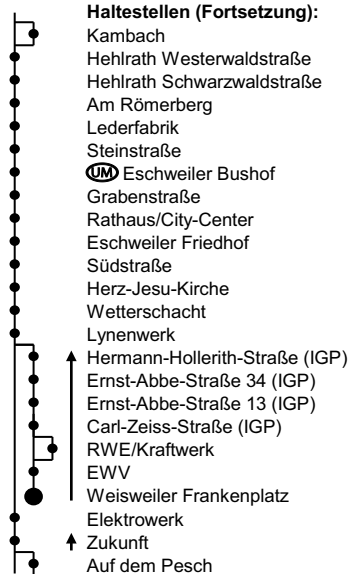

♿ Der Einsatz von Niederflerbussen ist vorgesehen.

Beachten Sie bitte unsere Sonderfahrpläne an Heiligabend/Weihnachten, Silvester/Neujahr und Karneval.

♿ Der Einsatz von Niederflrbusen ist vorgesehen.

montags bis freitags

DB Alsdorf Annapark H.8	4.23	5.19	5.49	6.15	6.45	7.15	7.45	8.15	12.45	13.15	18.45	19.15	20.00	21.00	22.00	23.00					
Alsdorf Denkmalplatz	25	21	51	17	47	17	47	17	47	17	47	17	02	02	02	02					
Alsdorf Feuerwehrhaus	27	23	53	20	50	20	50	20	50	20	50	20	04	04	04	04					
Pommernstraße	—	—	—	—	—	—	—	—	—	—	—	—	06	06	06	06					
Alsdorf Gewerbepark	30	26	56	24	54	24	54	24	54	24	54	24	—	—	—	—					
Mariadorf Kirche	33	29	59	28	58	28	58	28	58	28	58	28	08	08	08	08					
Mariadorf Dreieck H.3	37/39	5.09	33/36	03/06	32	6.47	7.02	7.17	32	8.02	32	13.02	32	19.02	32	—	—	—			
Mariadorf Altes Rathaus	40	10	37	6.07	33	48	03	18	33	03	33	03	33	11	11	11	11				
Hoengen Goethestraße	42	12	39	09	36	51	06	21	36	06	36	06	36	13	13	13	13				
Warden Kirche	44	14	41	11	38	53	08	23	38	08	38	08	38	15	15	15	15				
Kinzweiler Pannesstr.	47	17	44	14	41	56	11	26	41	11	41	11	41	18	18	18	18				
Kinzweiler Burg	—	—	—	—	—	—	—	—	—	—	—	—	—	—	—	—	—				
Kinzweiler Kambach	48	18	45	15	42	57	12	27	42	12	42	alle	12	42	alle	12	42	—	—		
Hehlr. Schwarzwaldstr.	51	21	48	18	46	7.01	16	31	46	16	46	30	16	46	30	21	21	21			
Lederfabrik	56	26	53	23	53	08	23	38	53	23	53	Min.	23	53	Min.	23	53	26	26	26	
Eschweiler Bushof H.1	4.58	28/30	55/00	25/30	55/00	10/12	25/30	40/42	55/00	25/30	55/00	25/30	13.30	55/00	25/30	19.55	28/30	20.56	28/30	28/30	28/32
Eschweiler Rathaus	33	6.03	33	7.03	15	33	45	8.03	33	9.03	33	33	14.03	33	33	59	33	33	35		
Südstraße	35	05	35	06	18	36	48	06	36	06	36	36	06	36	35	21.01	35	35	37		
In der Krause	42	—	42	—	—	—	—	—	—	—	—	—	—	—	—	—	—	—	—		
Weiswlr. Berliner Ring	44	11	—	13	25	43	55	13	43	13	43	43	13	43	41	07	41	41	43		
Weisweiler Frankenpl.	45	12	—	14	26	44	56	14	44	14	44	44	14	44	42	21.08	42	42	44		
EWV	—	—	44	15	45	—	—	—	—	—	—	—	—	—	—	—	—	—	—		
RWE Kraftwerk	—	—	—	17	—	—	—	—	—	—	—	—	—	—	—	—	—	—	—		
Carl-Zeiss-Str. (IGP)	—	—	46	19	47	—	—	—	—	—	47	—	—	—	—	—	—	—	—		
Hermann-Hollerith-Str.	—	—	6.49	7.22	—	7.50	—	—	—	—	—	13.50	—	—	—	—	—	—	—		
Weisweiler Weißer Weg	47	14	—	—	—	16	46	16	46	16	46	16	46	44	44	44	44	46			
Hücheln Wasserfeld	5.52	6.19	—	—	7.29	7.59	8.21	8.51	9.21	13.51	14.21	19.51	20.49	21.49	22.49	23.51