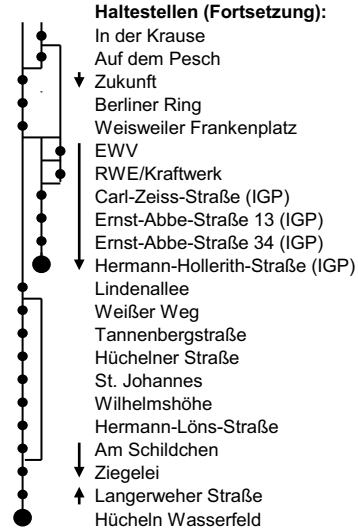

♿ Der Einsatz von Niederflerbussen ist vorgesehen.

Beachten Sie bitte unsere Sonderfahrpläne an Heiligabend/Weihnachten, Silvester/Neujahr und Karneval.

♿ Der Einsatz von Niederflrbusen ist vorgesehen.

montags bis freitags

DB Alsdorf Annapark H.8	4.23	5.19	5.49	6.15	6.45	7.15	7.45	8.15	12.45	13.15	18.45	19.15	20.00	21.00	22.00	23.00					
Alsdorf Denkmalplatz	25	21	51	17	47	17	47	17	47	17	47	17	02	02	02	02					
Alsdorf Feuerwehrhaus	27	23	53	20	50	20	50	20	50	20	50	20	04	04	04	04					
Pommernstraße	—	—	—	—	—	—	—	—	—	—	—	—	06	06	06	06					
Alsdorf Gewerbepark	30	26	56	24	54	24	54	24	54	24	54	24	—	—	—	—					
Mariadorf Kirche	33	29	59	28	58	28	58	28	58	28	58	28	08	08	08	08					
Mariadorf Dreieck H.3	37/39	5.09	33/36	03/06	32	6.47	7.02	7.17	32	8.02	32	13.02	32	19.02	32	—	—	—			
Mariadorf Altes Rathaus	40	10	37	6.07	33	48	03	18	33	03	33	03	33	11	11	11	11				
Hoengen Goethestraße	42	12	39	09	36	51	06	21	36	06	36	06	36	13	13	13	13				
Warden Kirche	44	14	41	11	38	53	08	23	38	08	38	08	38	15	15	15	15				
Kinzweiler Pannesstr.	47	17	44	14	41	56	11	26	41	11	41	11	41	18	18	18	18				
Kinzweiler Burg	—	—	—	—	—	—	—	—	—	—	—	—	—	—	—	—	—				
Kinzweiler Kambach	48	18	45	15	42	57	12	27	42	12	42	alle	12	42	alle	12	42	—	—		
Hehlr. Schwarzwaldstr.	51	21	48	18	46	7.01	16	31	46	16	46	30	16	46	30	21	21	21			
Lederfabrik	56	26	53	23	53	08	23	38	53	23	53	Min.	23	53	Min.	23	53	26	26	26	
Eschweiler Bushof H.1	4.58	28/30	55/00	25/30	55/00	10/12	25/30	40/42	55/00	25/30	55/00	25/30	13.30	55/00	25/30	19.55	28/30	20.56	28/30	28/30	28/32
Eschweiler Rathaus	33	6.03	33	7.03	15	33	45	8.03	33	9.03	33	33	14.03	33	33	59	33	33	35		
Südstraße	35	05	35	06	18	36	48	06	36	06	36	36	06	36	35	21.01	35	35	37		
In der Krause	42	—	42	—	—	—	—	—	—	—	—	—	—	—	—	—	—	—	—		
Weiswlr. Berliner Ring	44	11	—	13	25	43	55	13	43	13	43	43	13	43	41	07	41	41	43		
Weisweiler Frankenpl.	45	12	—	14	26	44	56	14	44	14	44	44	14	44	42	21.08	42	42	44		
EWV	—	—	44	15	45	—	—	—	—	—	—	—	—	—	—	—	—	—	—		
RWE Kraftwerk	—	—	—	17	—	—	—	—	—	—	—	—	—	—	—	—	—	—	—		
Carl-Zeiss-Str. (IGP)	—	—	46	19	47	—	—	—	—	—	47	—	—	—	—	—	—	—	—		
Hermann-Hollerith-Str.	—	—	6.49	7.22	—	7.50	—	—	—	—	—	13.50	—	—	—	—	—	—	—		
Weisweiler Weißer Weg	47	14	—	—	—	16	46	16	46	16	46	16	46	44	44	44	44	46			
Hücheln Wasserfeld	5.52	6.19	—	—	7.29	7.59	8.21	8.51	9.21	13.51	14.21	19.51	20.49	21.49	22.49	23.51