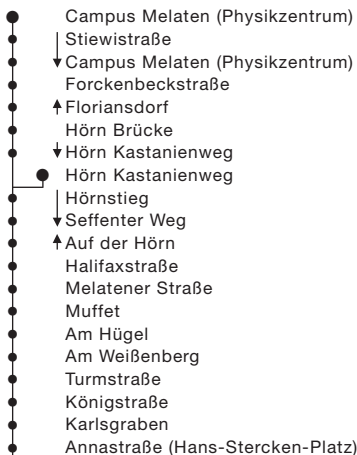

♿ Der Einsatz von Niederflerbussen ist vorgesehen.

## Haltestellen:

## Haltestellen (Fortsetzung):

Beachten Sie bitte unsere Sonderfahrpläne an Heiligabend/Weihnachten, Silvester/Neujahr und Karneval.

♿ Der Einsatz von Niederflurbussen ist vorgesehen.

montags bis freitags