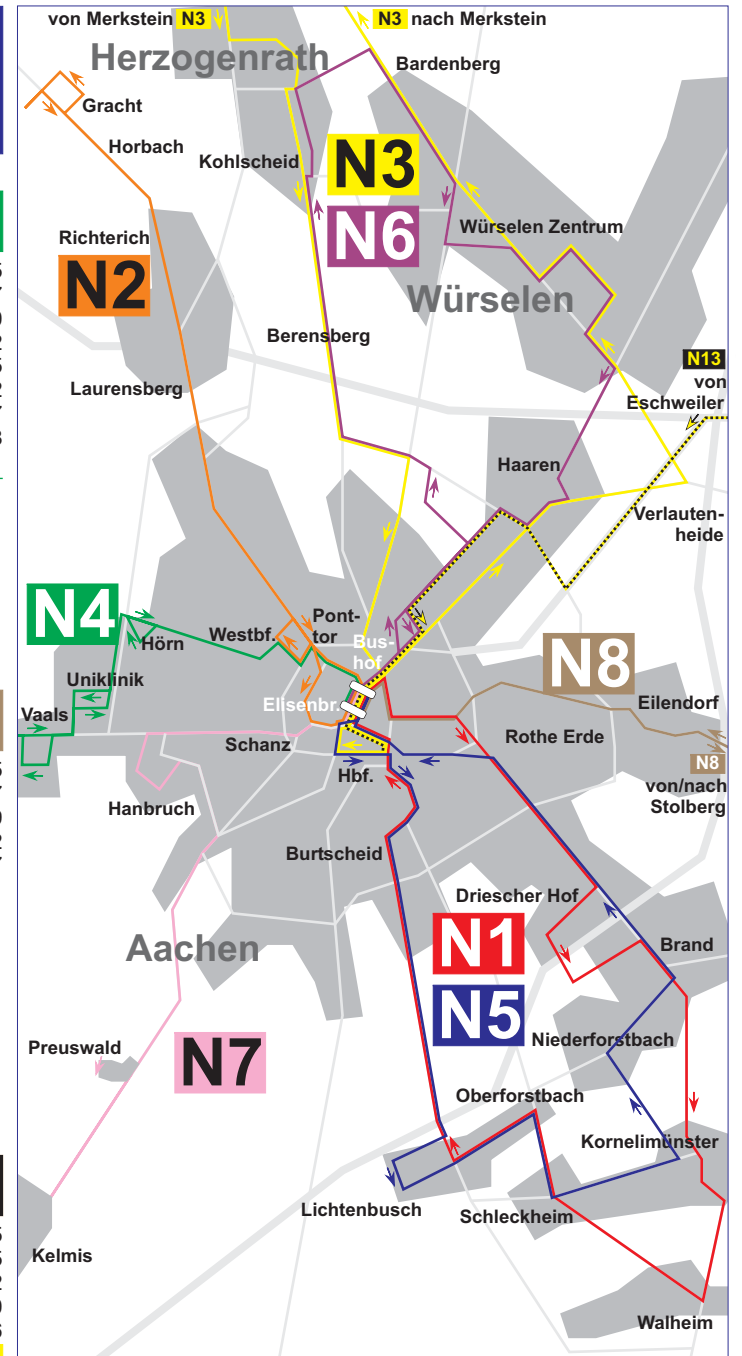

Die Nachtexpresslinien in Aachen

N1 Brand, Kornelimünster, Walheim

Elisenbr. H.1	1.45	2.45	3.45
Bushof H.12	1.47	2.47	3.47
Kaiserplatz	1.49	2.49	3.49
Elsassstraße	1.53	2.53	3.53
Bf. Rothe Erde	1.54	2.54	3.54
Trierer Platz	1.59	2.59	3.59
Glatzer Straße	2.02	3.02	4.02
Brand	2.08	3.08	4.08
Kornelimünster	2.13	3.13	4.13
Walheim	2.17	3.17	4.17
Schleckh. Kap.	2.21	3.21	4.21
Oberforstbach	2.23	3.23	4.23
Burtscheid	2.35	3.35	
Elisenbr. H.2	2.42	3.42	

weiter als **N3** **N3**

N4 Hörn, Uniklinik, Kullen, Vaals

Elisenbr. H.2	1.45	2.45	3.45
Bushof H.14	1.47	2.47	3.47
Ponttor	1.50	2.50	3.50
Westbahnhof	1.52	2.52	3.52
Halifaxstraße	1.55	2.55	3.55
Uniklinik H.2	2.02	3.02	4.02
Keltenstraße	2.07	3.07	4.07
Vaals Grenze	2.08	3.08	4.08
Vaals Heuvel	2.11	3.11	4.11
Vaals Heuvel	2.18	3.18	
Kullenhofstr.	2.26	3.26	
Kastanienw.	2.30	3.30	
Westbf.	1.34	2.34	3.34
Ponttor	1.37	2.37	3.37
Bushof	1.42	2.42	3.41

weiter als **N4** **N4**

N6 Kohlscheid, Bardenb., Würselen

Elisenbrunnen H.1	1.45	2.45	
Bushof H.13	1.47	2.47	
Ungarnplatz	1.50	2.50	
Lukasstraße	1.52	2.52	
Berensberg	1.58	2.58	
Kämpchen	2.01	3.01	
Kohlscheid Markt	2.04	3.04	
Bardenb. Krankenh.	2.09	3.09	
Würselen Parkhotel	2.16	3.16	
Drischer Straße	2.20	3.20	
Kaninsberg	2.24	3.24	
Haaren Markt	2.27	3.27	
Lukasstraße	2.30	3.30	
Bushof H.10	2.38	3.38	
Elisenbrunnen H.4	2.40	3.40	

weiter als **N8** **N8**

in allen Nächten von Fr. auf Sa., von Sa. auf So. und vor Feiertagen
 Abfahrt aller Linien (außer N13) am **Elisenbrunnen** und am **Bushof**
 jeweils um 1.45 / 1.47 Uhr und 2.45 / 2.47 Uhr (Einzelfahrten auch um 3.45 / 3.47 Uhr)